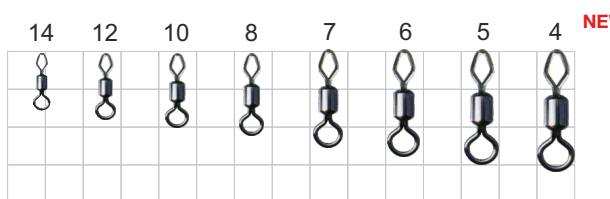

## Вертулюг одинарный NE 0100

Вертулюг цилиндрической формы, самой распространенной и популярной. Черный металл позволяет вертулюгу быть малозаметным.

Код	Штрихкод	Размер	Тест, кг	Кол-во в уп., шт.
NEW 239822		2	40	10
NEW 239823		3	38	10
174456		4	35	10
153697		5	32	10
153696		6	30	10
153695		7	22	10
153694		8	19	10
153693		10	14	10
153692		12	9	10
153691		14	4	10

## Вертулюг одинарный с насечкой NE 0101

Вертулюг цилиндрической формы, самой распространенной и популярной. Насечка на теле позволит надежно удерживать изделие при монтаже.

Код	Штрихкод	Размер	Тест, кг	Кол-во в уп., шт.
NEW 239824		3/0	95	10
NEW 239825		2/0	71	10
NEW 239826		1/0	57	10
NEW 239827		1	44	10
153707		2	43	10
153706		3	40	10
153705		4	35	10
153704		5	32	10
153703		6	30	10
153702		7	22	10
153701		8	19	10
153700		10	14	10
153699		12	9	10
153698		14	4	10

## Вертулюг одинарный с одним ромбовидным кольцом NE 0102

Вертулюг цилиндрической формы, самой распространенной и популярной. Ромбовидное кольцо позволит более точно располагаться узлу лески или плетеного шнура.