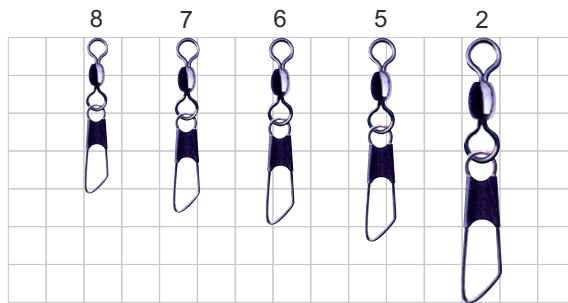

	Код	Штрихкод	Размер	Тест, кг	Кол-во в уп., шт.
NEW	239855		8x10	13	10
NEW	239856		10x12	9	10
NEW	239857		12x14	7	10
NEW	239858		14x16	5	10

### Вертулюг строенный NE 0204

Вертулюг цилиндрической формы, самой распространенной и популярной. Черненный металл позволит вертулюгу быть малозаметным.

	Код	Штрихкод	Размер	Тест, кг	Кол-во в уп., шт.
NEW	239859		6	22	10
NEW	239860		8	20	10
NEW	239861		10	18	10
NEW	239862		12	15	10

### Вертулюг с застежкой Safety snap NE 0105

Вертулюг одинарный с застежкой, открывающейся в двух плоскостях, что в свою очередь снижает риск самопроизвольного открытия.

	Код	Штрихкод	Размер	Тест, кг	Кол-во в уп., шт.
NEW	239875		2+3	26	10
NEW	239876		5+2	16	10
NEW	239877		6+1	12	10
NEW	239878		7+1	10	10
NEW	239879		8+0	8	10

### Вертулюг с застежкой With hooked snap NE 0106

Застежка с крючком позволяет быстро сменить приманку даже замерзшими руками.

	Код	Штрихкод	Размер	Тест, кг	Кол-во в уп., шт.
NEW	239880		2	25	10
NEW	239881		3	23	10
NEW	239882		4	21	10
NEW	239883		5	19	10
NEW	239884		6	9	10