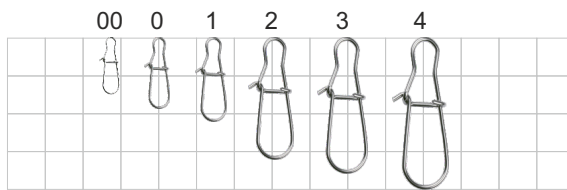

Застежка Duo-Lock Snap NE 0400

Одна из самых известных и удобных застежек, которая применима практически при любых способах ловли - спиннинг, фидер ловля или подледная ловля хищника на балансир или блесну. Застежка выполнена из прочной, стальной проволоки.

Код	Штрихкод	Размер	Тест, кг	Кол-во в уп., шт.
NEW 239838		4	22	10
153752		3	18	10
153751		2	11	10
153750		1	9	10
153749		0	6	10
153748		00	4	10