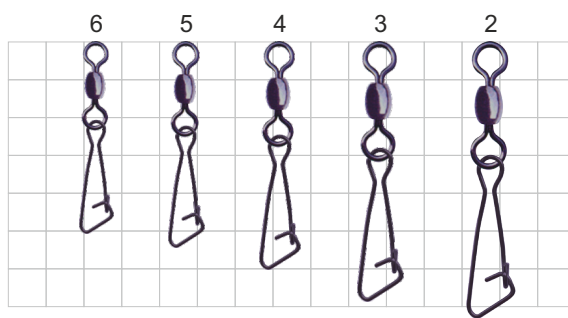

### Вертулюг строенный NE 0204

Вертулюг цилиндрической формы, самой распространенной и популярной. Черненный металл позволит вертулюгу быть малозаметным.

	Код	Штрихкод	Размер	Тест, кг	Кол-во в уп., шт.
NEW	239859		6	22	10
NEW	239860		8	20	10
NEW	239861		10	18	10
NEW	239862		12	15	10

### Вертулюг с застежкой Safety snap NE 0105

Вертулюг одинарный с застежкой, открывающейся в двух плоскостях, что в свою очередь снижает риск самопроизвольного открытия.

	Код	Штрихкод	Размер	Тест, кг	Кол-во в уп., шт.
NEW	239875		2+3	26	10
NEW	239876		5+2	16	10
NEW	239877		6+1	12	10
NEW	239878		7+1	10	10
NEW	239879		8+0	8	10

### Вертулюг с застежкой With hooked snap NE 0106

Застежка с крючком позволяет быстро сменить приманку даже замерзшими руками.

	Код	Штрихкод	Размер	Тест, кг	Кол-во в уп., шт.
NEW	239880		2	25	10
NEW	239881		3	23	10
NEW	239882		4	21	10
NEW	239883		5	19	10
NEW	239884		6	9	10

### Вертулюг с застежкой Duo-lock NE 0107

Самая популярная застежка, совмещенная с вертулюгом.

	Код	Штрихкод	Размер	Тест, кг	Кол-во в уп., шт.
NEW	239885		2	14	10
NEW	239886		3	13	10
NEW	239887		4	11	10
NEW	239888		5	10	10
NEW	239889		6	9	10