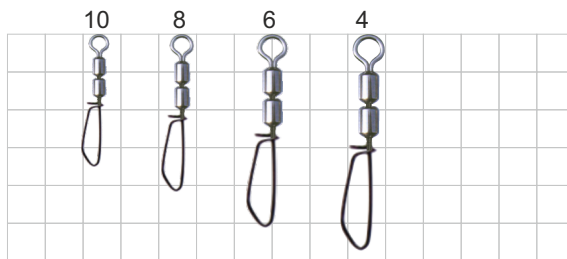

Застежка на вертлюге NE 0402

Двойной вертлюг, интегрированный с застежкой. Максимально подходит для применения с вращающимися блеснами на сильном течении.

Код	Штрихкод	Размер	φ, мм	Кол-во в уп., шт.
NEW 239863		4	35	10
NEW 239864		6	30	10
NEW 239865		8	19	10
NEW 239866		10	14	10