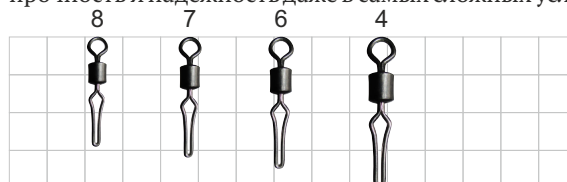

Вертлюг с зажимной клипсой Swivel With Side Line Clip NE 0308

Вертлюг с зажимной клипсой применяется в различных фидерных, поплавочных и спиннинговых оснастках. Удлиненная форма кончика позволит закрепить оригинальную схему, например, узловую защелку. Такой вертлюг может быть использован с различными силиконовыми конусами. Неоспоримым преимуществом данного вертлюга является растяжение исключительно по прямой линии, благодаря чему обеспечивается великолепная прочность и надежность даже в самых сложных условиях.

Код	Штрихкод	Размер	Тест, кг	Кол-во в уп., шт.
NEW 239903		4	32	10
NEW 239904		6	22	10
NEW 239905		7	19	10
NEW 239906		8	14	10