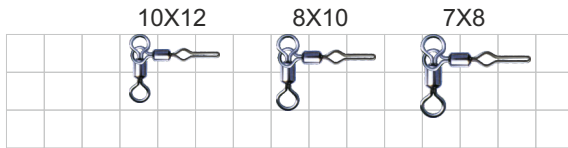

Вертуг тройной составной с клипсой NE 0201

Предназначен для всевозможных разнесенных оснасток и монтажа боковых поводков. Боковой вертуг оборудован зажимной клипсой, которая позволяет не завязывать узел и быстро менять поводок.