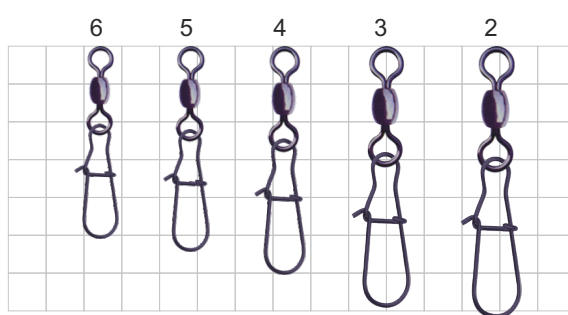

### Вертулюг с застежкой Safety snap NE 0105

Вертулюг одинарный с застежкой, открывающейся в двух плоскостях, что в свою очередь снижает риск самопроизвольного открытия.

	Код	Штрихкод	Размер	Тест, кг	Кол-во в уп., шт.
NEW	239875		2+3	26	10
NEW	239876		5+2	16	10
NEW	239877		6+1	12	10
NEW	239878		7+1	10	10
NEW	239879		8+0	8	10

### Вертулюг с застежкой With hooked snap NE 0106

Застежка с крючком позволяет быстро сменить приманку даже замерзшими руками.

	Код	Штрихкод	Размер	Тест, кг	Кол-во в уп., шт.
NEW	239880		2	25	10
NEW	239881		3	23	10
NEW	239882		4	21	10
NEW	239883		5	19	10
NEW	239884		6	9	10

### Вертулюг с застежкой Duo-lock NE 0107

Самая популярная застежка, совмещенная с вертулюгом.

	Код	Штрихкод	Размер	Тест, кг	Кол-во в уп., шт.
NEW	239885		2	14	10
NEW	239886		3	13	10
NEW	239887		4	11	10
NEW	239888		5	10	10
NEW	239889		6	9	10

### Вертулюг с застежкой Safety snap NE 0108

Вертулюг одинарный с застежкой, открывающейся в двух плоскостях, что в свою очередь снижает риск самопроизвольного открытия.

	Код	Штрихкод	Размер	Тест, кг	Кол-во в уп., шт.
NEW	239890		6	12	10
NEW	239892		8	8	10
NEW	239893		10	6	10
NEW	239894		12	4	10