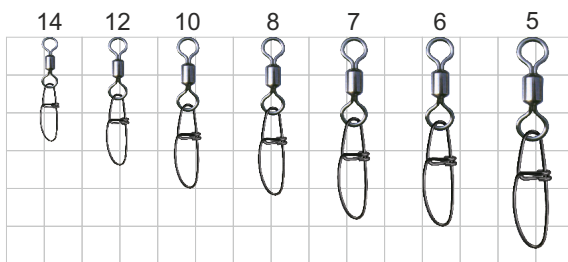

### Вертуг-тройник с бусинами NE 0202

Тройной вертуг с бусинами-подшипниками, предназначенный для всевозможных разнесенных оснасток и монтажа боковых поводков.

Код	Штрихкод	Размер	Тест, кг	Кол-во в уп., шт.
<b>NEW</b> 239839		3x4	32	10
<b>NEW</b> 239840		5x6	24	10
153759		7x8	19	10
153758		10x12	9	10

### Вертуг с застежкой Nice Snap NE 0300

В этой комплектации применена самая востребованная и универсальная застежка с двойным замком. Есть возможность использования каждого элемента вместе и по отдельности. Невероятная простота в применении.

### Вертуг с застежкой Insurance Snap NE 0301

Вертуг одинарный с застежкой. Данный тип застежки обладает особенностью, которая заключается в функции страховки от самопроизвольного растягивания.

Код	Штрихкод	Размер	Тест, кг	Кол-во в уп., шт.
153735		5	35	10
153734		6	15	10
153733		7	15	10
153732		8	10	10
153731		10	10	10
153730		12	6	10
153729		14	4	10