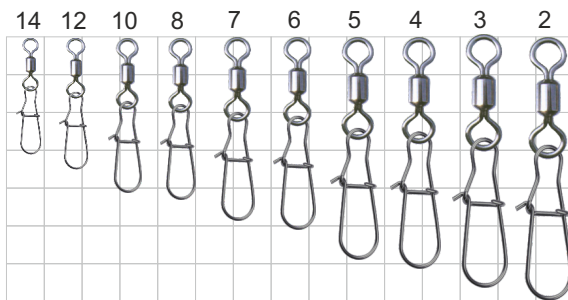

Вертуг с застежкой Nice Snap NE 0300

В этой комплектации применена самая востребованная и универсальная застежка с двойным замком. Есть возможность использования каждого элемента вместе и по отдельности. Невероятная простота в применении.

Код	Штрихкод	Размер	Тест, кг	Кол-во в уп., шт.
NEW 239833		2	15	10
NEW 239834		3	13	10
153728		4	11	10
153727		5	11	10
153726		6	9	10
153725		7	9	10
153724		8	9	10
153723		10	8	10
153722		12	5	10
153721		14	4	10