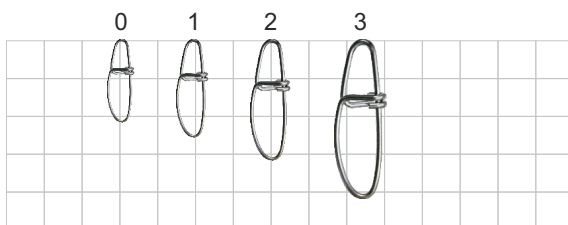

### Вертуг с застежкой Insurance Snap NE 0301

Вертуг одинарный с застежкой. Данный тип застежки обладает особенностью, которая заключается в функции страховки от самопроизвольного растягивания.

Код	Штрихкод	Размер	Тест, кг	Кол-во в уп., шт.
153735		5	35	10
153734		6	15	10
153733		7	15	10
153732		8	10	10
153731		10	10	10
153730		12	6	10
153729		14	4	10

### Застежка Crosslock Snap NE 0401

Очень прочная и надежная застежка с двумя замками. Позволяет комбинировать оснастку по Вашему усмотрению. Застежка выполнена из прочной, стальной проволоки.

Код	Штрихкод	Размер	Тест, кг	Кол-во в уп., шт.
153767		3	45	10
153766		2	34	10
153765		1	14	10
153764		0	8	10