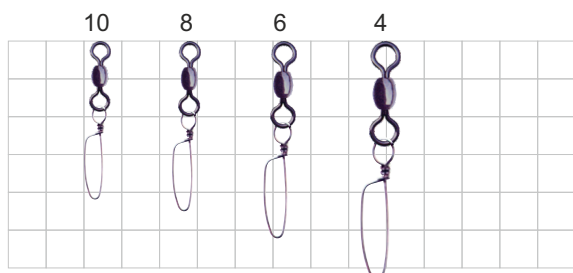

### Вертуляк с застежкой With coastlock snap NE 0109

Самозаводящаяся застежка, изготовленная из прочной проволоки.

В совокупности с вертуляком обеспечивает надежный и удобный монтаж приманки.

	Код	Штрихкод	Размер	Тест, кг	Кол-во в уп., шт.
NEW	239895		6	11	10
NEW	239896		8	7	10
NEW	239897		10	7	10
NEW	239898		12	5	10

### Вертуляк с застежкой With coastlock snap NE 0110

Самозаводящаяся застежка, изготовленная из прочной проволоки.

В совокупности с вертуляком обеспечивает надежный и удобный монтаж приманки.

	Код	Штрихкод	Размер	Тест, кг	Кол-во в уп., шт.
NEW	239871		4	32	10
NEW	239872		6	15	10
NEW	239873		8	12	10
NEW	239874		10	10	10