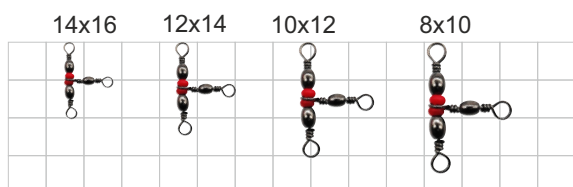

Вертуляк-тройник с бусинами NE 0203

Трехсторонний Т-образный - дополнительный элемент оснастки, немаловажный в формировании снасти. Вертуляк в соединении двух частей снасти выступает в роли шарнирного звена, позволяя избежать закручивания и спутывания лески.

	Код	Штрихкод	Размер	Тест, кг	Кол-во в уп., шт.
NEW	239855		8x10	13	10
NEW	239856		10x12	9	10
NEW	239857		12x14	7	10
NEW	239858		14x16	5	10