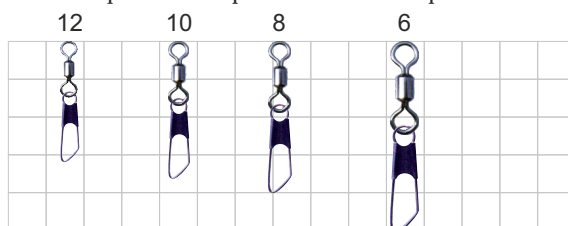

### Вертулюг с застежкой With hooked snap NE 0106

Застежка с крючком позволяет быстро сменить приманку даже замерзшими руками.

	Код	Штрихкод	Размер	Тест, кг	Кол-во в уп., шт.
NEW	239880		2	25	10
NEW	239881		3	23	10
NEW	239882		4	21	10
NEW	239883		5	19	10
NEW	239884		6	9	10

### Вертулюг с застежкой Duo-lock NE 0107

Самая популярная застежка, совмещенная с вертулюгом.

	Код	Штрихкод	Размер	Тест, кг	Кол-во в уп., шт.
NEW	239885		2	14	10
NEW	239886		3	13	10
NEW	239887		4	11	10
NEW	239888		5	10	10
NEW	239889		6	9	10

### Вертулюг с застежкой Safety snap NE 0108

Вертулюг одинарный с застежкой, открывающейся в двух плоскостях, что в свою очередь снижает риск самопроизвольного открытия.

	Код	Штрихкод	Размер	Тест, кг	Кол-во в уп., шт.
NEW	239890		6	12	10
NEW	239892		8	8	10
NEW	239893		10	6	10
NEW	239894		12	4	10