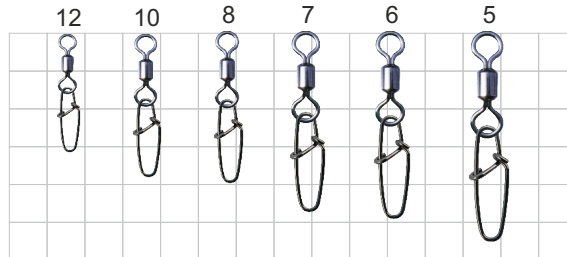

### Застежка на вертлюге NE 0402

Двойной вертлюг, интегрированный с застежкой. Максимально подходит для применения с вращающимися блеснами на сильном течении.

Код	Штрихкод	Размер	φ, мм	Кол-во в уп., шт.
NEW 239863		4	35	10
NEW 239864		6	30	10
NEW 239865		8	19	10
NEW 239866		10	14	10

### Вертлюг с застежкой Hooked Snap NE 0302

Вертлюг одинарный с застежкой, открывающейся в двух плоскостях, что в свою очередь снижает риск самопроизвольного открытия.

Код	Штрихкод	Размер	Тест, кг	Кол-во в уп., шт.
153742		5	28	10
153741		6	11	10
153740		7	11	10
153739		8	7	10
153738		10	7	10
153737		12	5	10