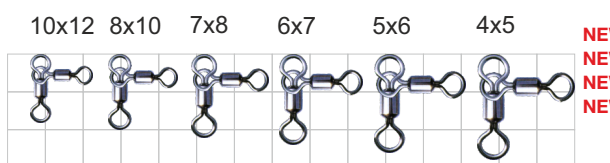

## Вертулюг одинарный с одним ромбовидным кольцом NE 0102

Вертулюг цилиндрической формы, самой распространенной и популярной. Ромбовидное кольцо позволит более точно располагаться узлу лески или плетеного шнура.

## Вертулюг одинарный NE 0104

Классический вертулюг, подходящий для использования в самых различных монтажах и оснастках.

Код	Штрихкод	Размер	Тест, кг	Кол-во в уп., шт.
NEW 239867		4	33	10
NEW 239868		5	30	10
NEW 239869		6	28	10
NEW 239870		8	18	10

## Вертулюг тройной составной NE 0200

Предназначен для всевозможных разнесенных оснасток и монтажа боковых поводков.

Код	Штрихкод	Размер	Тест, кг	Кол-во в уп., шт.
NEW 239829		4x5	35	10
NEW 239830		5x6	32	10
NEW 239831		6x7	30	10
NEW 239832		7x8	22	10
153717		8x10	19	10
153716		10x12	14	10

### Вертуг тройной составной с клипсой NE 0201

Предназначен для всевозможных разнесенных оснасток и монтажа боковых поводков. Боковой вертуг оборудован зажимной клипсой, которая позволяет не завязывать узел и быстро менять поводок.