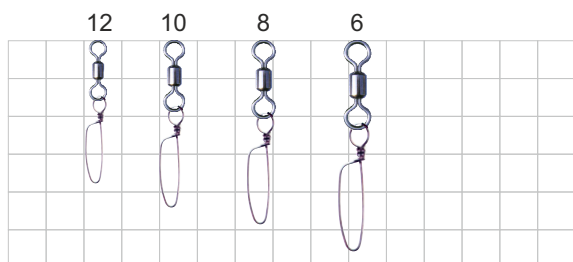

Вертуляк с застежкой With coastlock snap NE 0109

Самозаводящаяся застежка, изготовленная из прочной проволоки.