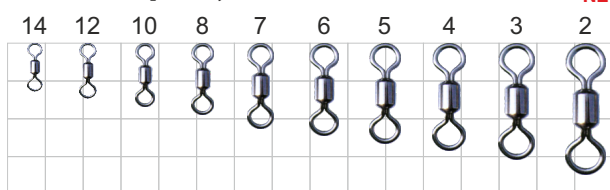

## Вертулюг одинарный NE 0100

Вертулюг цилиндрической формы, самой распространенной и популярной. Черный металл позволяет вертулюгу быть малозаметным.

Код	Штрихкод	Размер	Тест, кг	Кол-во в уп., шт.
NEW 239822		2	40	10
NEW 239823		3	38	10
174456		4	35	10
153697		5	32	10
153696		6	30	10
153695		7	22	10
153694		8	19	10
153693		10	14	10
153692		12	9	10
153691		14	4	10

## Вертулюг одинарный с насечкой NE 0101

Вертулюг цилиндрической формы, самой распространенной и популярной. Насечка на теле позволит надежно удерживать изделие при монтаже.

Код	Штрихкод	Размер	Тест, кг	Кол-во в уп., шт.
NEW 239824		3/0	95	10
NEW 239825		2/0	71	10
NEW 239826		1/0	57	10
NEW 239827		1	44	10
153707		2	43	10
153706		3	40	10
153705		4	35	10
153704		5	32	10
153703		6	30	10
153702		7	22	10
153701		8	19	10
153700		10	14	10
153699		12	9	10
153698		14	4	10

## Вертулюг одинарный с одним ромбовидным кольцом NE 0102

Вертулюг цилиндрической формы, самой распространенной и популярной. Ромбовидное кольцо позволит более точно располагаться узлу лески или плетеного шнура.