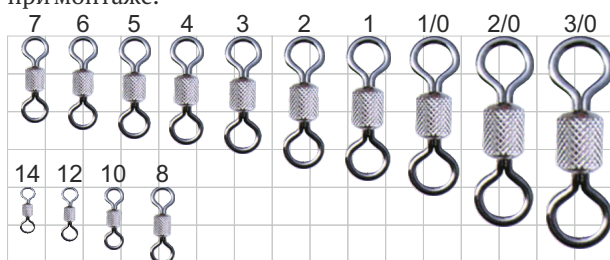

## Вертулюг одинарный NE 0100

Вертулюг цилиндрической формы, самой распространенной и популярной. Черный металл позволяет вертулюгу быть малозаметным.

Код	Штрихкод	Размер	Тест, кг	Кол-во в уп., шт.
NEW 239822		2	40	10
NEW 239823		3	38	10
174456		4	35	10
153697		5	32	10
153696		6	30	10
153695		7	22	10
153694		8	19	10
153693		10	14	10
153692		12	9	10
153691		14	4	10

## Вертулюг одинарный с насечкой NE 0101

Вертулюг цилиндрической формы, самой распространенной и популярной. Насечка на теле позволит надежно удерживать изделие при монтаже.

Код	Штрихкод	Размер	Тест, кг	Кол-во в уп., шт.
NEW 239824		3/0	95	10
NEW 239825		2/0	71	10
NEW 239826		1/0	57	10
NEW 239827		1	44	10
153707		2	43	10
153706		3	40	10
153705		4	35	10
153704		5	32	10
153703		6	30	10
153702		7	22	10
153701		8	19	10
153700		10	14	10
153699		12	9	10
153698		14	4	10

## Вертулюг одинарный с одним ромбовидным кольцом NE 0102

Вертулюг цилиндрической формы, самой распространенной и популярной. Ромбовидное кольцо позволит более точно располагаться узлу лески или плетеного шнура.