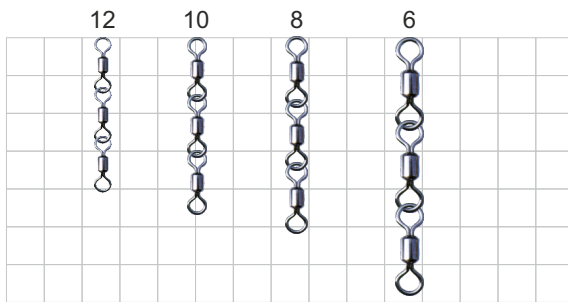

Вертулюг строенный NE 0204