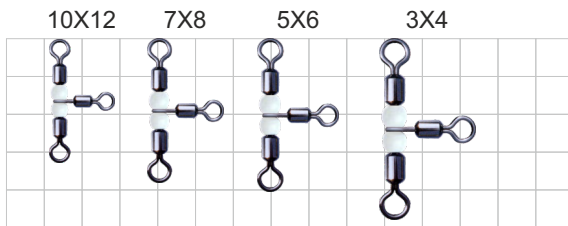

Вертуг-тройник с бусинами NE 0202

Тройной вертуг с бусинами-подшипниками, предназначенный для всевозможных разнесенных оснасток и монтажа боковых поводков.

Код	Штрихкод	Размер	Тест, кг	Кол-во в уп., шт.
NEW 239839		3x4	32	10
NEW 239840		5x6	24	10
153759		7x8	19	10
153758		10x12	9	10