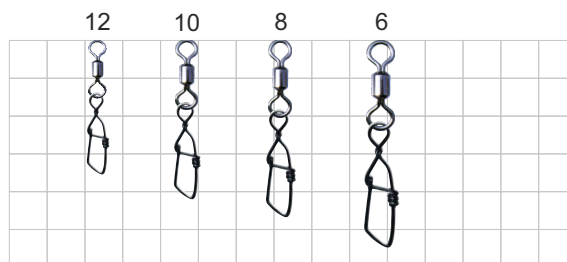

### Застежка на вертлюге NE 0402

Двойной вертлюг, интегрированный с застежкой. Максимально подходит для применения с вращающимися блеснами на сильном течении.

Код	Штрихкод	Размер	φ, мм	Кол-во в уп., шт.
NEW 239863		4	35	10
NEW 239864		6	30	10
NEW 239865		8	19	10
NEW 239866		10	14	10

### Вертлюг с застежкой Hooked Snap NE 0302

Вертлюг одинарный с застежкой, открывающейся в двух плоскостях, что в свою очередь снижает риск самопроизвольного открытия.

Код	Штрихкод	Размер	Тест, кг	Кол-во в уп., шт.
153742		5	28	10
153741		6	11	10
153740		7	11	10
153739		8	7	10
153738		10	7	10
153737		12	5	10

### Вертлюг с застежкой Gemany snap NE 0307

В данной комплектации использована застежка, которая обладает способностью при больших нагрузках затягиваться, подобно удавке, фиксируя приманку.

Такой вариант будет особенно интересен при ловле крупных хищников.