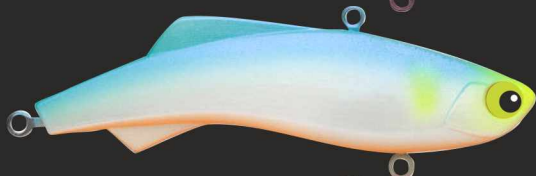

707
COLOR

708
COLOR