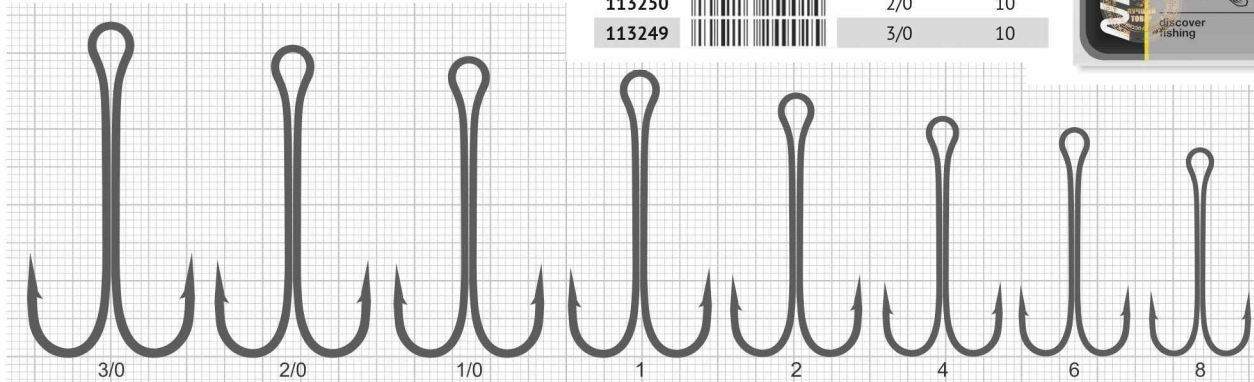

СЕРИЯ КРЮЧКОВ SPINNING

Ассортимент спиннинговых крючков Nautilus состоит из разноплановых моделей, отвечающих всевозможным целям и задачам, встречающимся в спиннинговой ловле. В каталоге присутствуют несколько типов офсетных крючков, тройные и двойные крючки для оснащения жестких приманок – воблеров и колеблющихся блесен, а также различных монтажей.

СЕРИЯ КРЮЧКОВ DOUBLE

Крючок двойной Long Series Worm 1200

Мощные кованые двойные крючки с удлиненным цевьем и покрытием "черный никель". Идеальный выбор для оснащения спиннинговых приманок и оснасток для ловли на живца.

Код	Штрихкод	Размер	Кол-во в уп., шт.
113256		8	10
113255		6	10
113254		4	10
113253		2	10
113252		1	10
113251		1/0	10
113250		2/0	10
113249		3/0	10