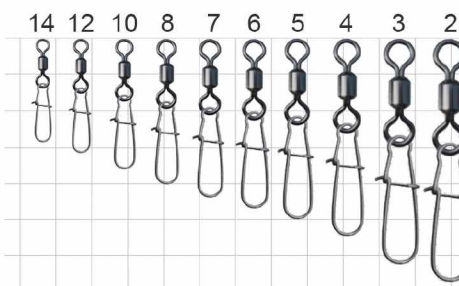

Вертуляк цилиндрической формы, распространенной и популярной. Крепкий и надёжный. Черный металл позволит быть вертуляку быть малозаметным.

Код	Размер	Тест, кг	Кол-во в уп., шт.
256542	1	47	10
256543	2	43	10
256544	3	40	10
256545	4	35	10
256546	5	32	10
256547	6	27	10
256548	7	22	10
256549	8	19	10
256550	10	14	10
256551	12	9	10

**Вертуляк с застежкой Rolling Swivel with Nice Snap 0101**

Вертуляк с застежкой nice snap - мощный, надёжный, с жёсткой конструкцией, подходит под большинство возможных монтажей.

Код	Размер	Тест, кг	Кол-во в уп., шт.
256560	3	30	5
256561	4	25	5
256562	5	25	5
256563	6	18	5
256564	7	18	5
256565	8	12	5
256566	10	12	5
256567	12	9	5
256568	14	4	5