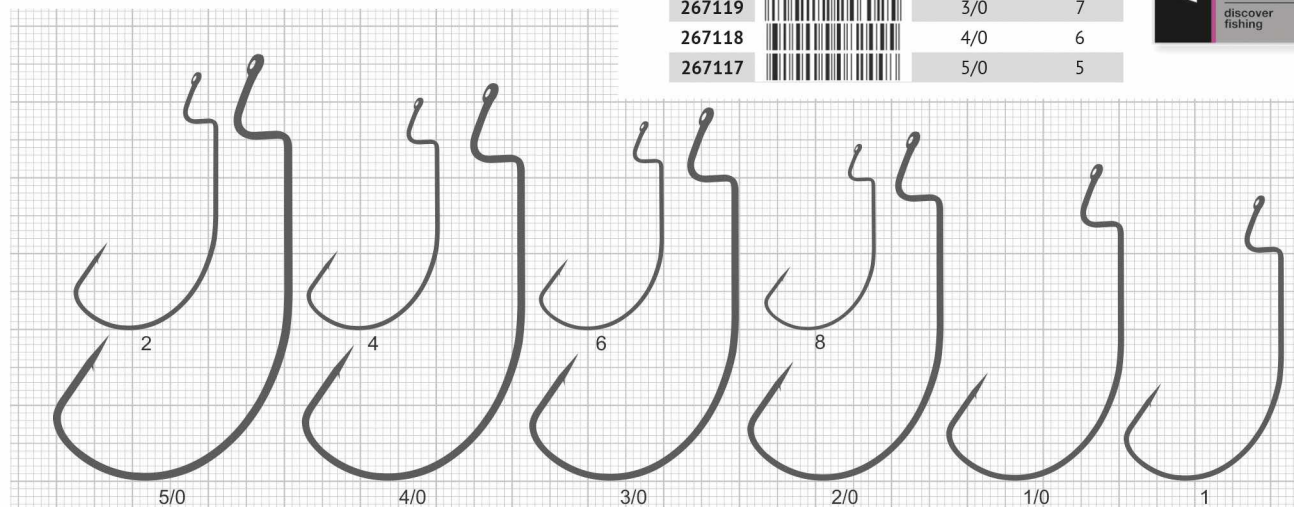

Крючок офсетный
Offset Big Eye Series Worm 1006

Прочный кованый крючок, отличающийся тонкой проволокой и прямым жалом. Идеально подходит для оснащения деликатных силиконовых приманок. Для увеличения степеней свободы и подвижности в оснастке, крючок имеет ушко увеличенного диаметра.

Код	Штрихкод	Размер	Кол-во в уп., шт.
267126		8	10
267125		6	10
267124		4	10
267123		2	10
267122		1	10
267121		1/0	8
267120		2/0	8
267119		3/0	7
267118		4/0	6
267117		5/0	5