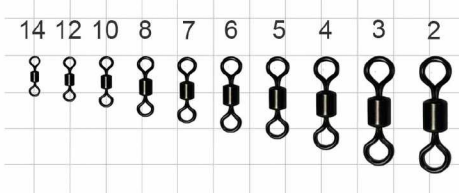

Код	Штрихкод	Размер	Кол-во в уп., шт.
250299		1	7
250300		2	7
250301		4	8
250302		6	10

**Вертуляк Rolling Swivel 0101**

Вертуляк цилиндрической формы, распространенной и популярной. Крепкий и надёжный. Черный металл позволит быть вертуляку быть малозаметным.