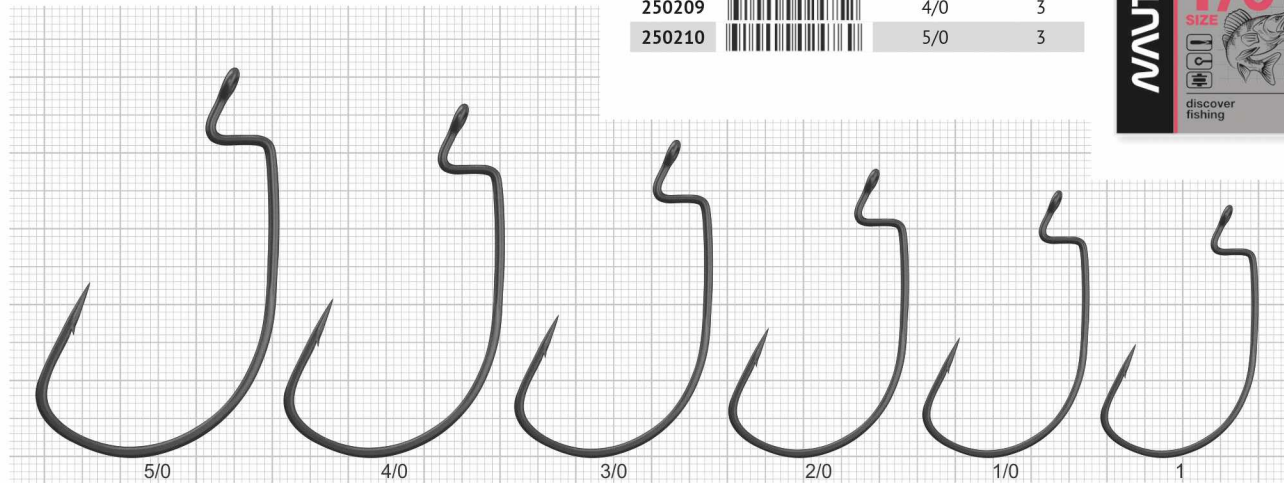

Крючок офсетный
Super Slide Series Worm SS-04

Офсетный крючок, с тефлоновым покрытием и Z-образной ступенькой для удержания приманки. Глубокий поддев, оптимально подходит для приманок с широким телом.

Код	Штрихкод	Размер	Кол-во в уп., шт.
250205		1	6
250206		1/0	5
250207		2/0	4
250208		3/0	4
250209		4/0	3
250210		5/0	3