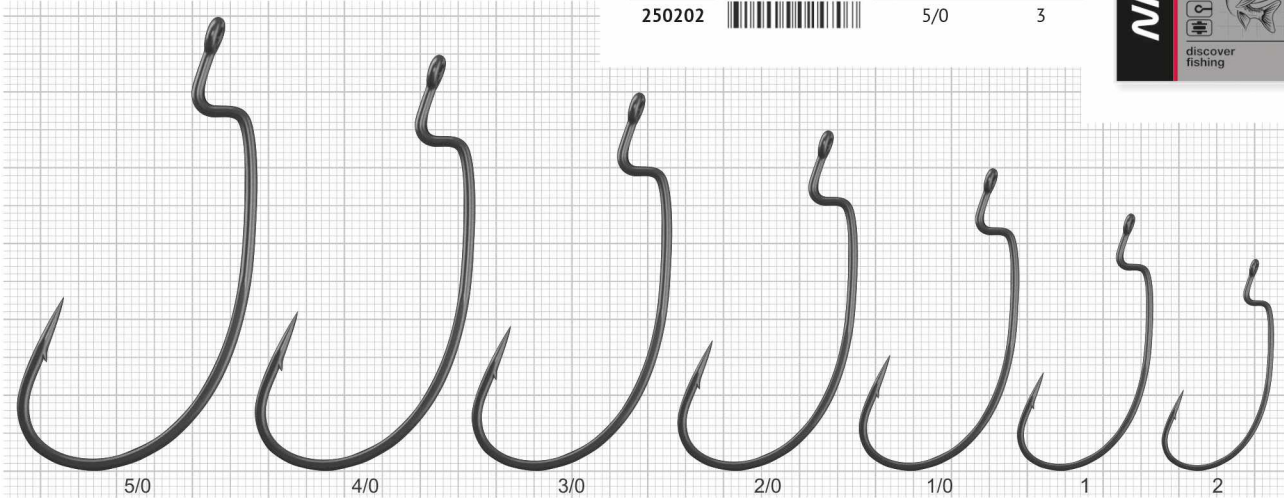

Крючок офсетный
Super Slide Series Worm SS-03

Классический офсетный крючок, с тефлоновым покрытием, Z-образной ступенькой и немного удлиненной площадкой, обеспечивающими надежное удержание приманки. Средняя ширина поддева и утолщенная проволока, позволяет использовать их с различными формами приманок, при ловле любой рыбы.

Код	Штрихкод	Размер	Кол-во в уп., шт.
250196		2	5
250197		1	5
250198		1/0	4
250199		2/0	4
250200		3/0	4
250201		4/0	3
250202		5/0	3