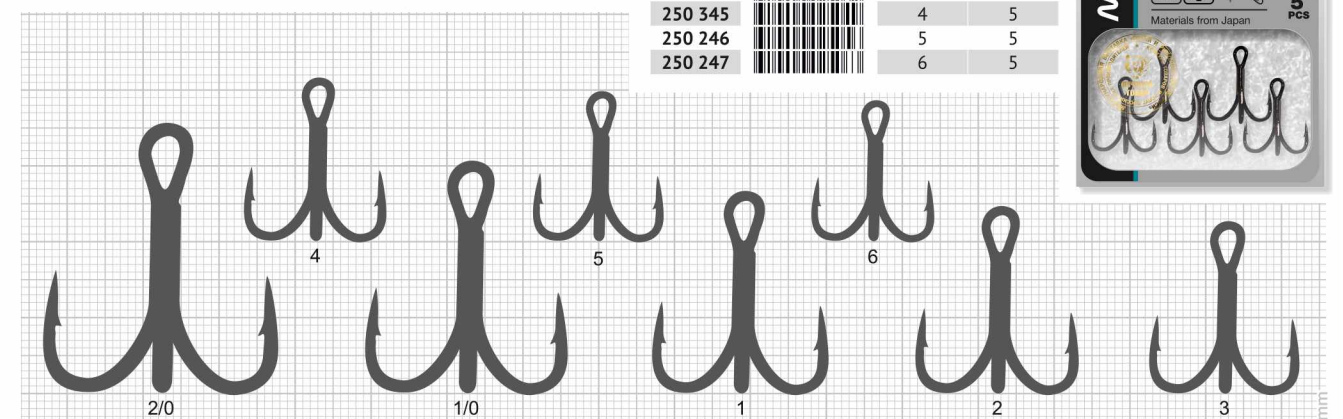

Крючок тройной Classic 2X-Series ST-2406

Кованый тройник из усиленной 2X проволоки с прямыми, круглыми поддевами и укороченным цевьем. Идеальный вариант для оснащения крупных приманок и удержания трофейной рыбы.

Код	Штрихкод	Размер	Кол-во в уп., шт.
250 240		2/0	5
250 241		1/0	5
250 242		1	5
250 243		2	5
250 244		3	5
250 345		4	5
250 246		5	5
250 247		6	5