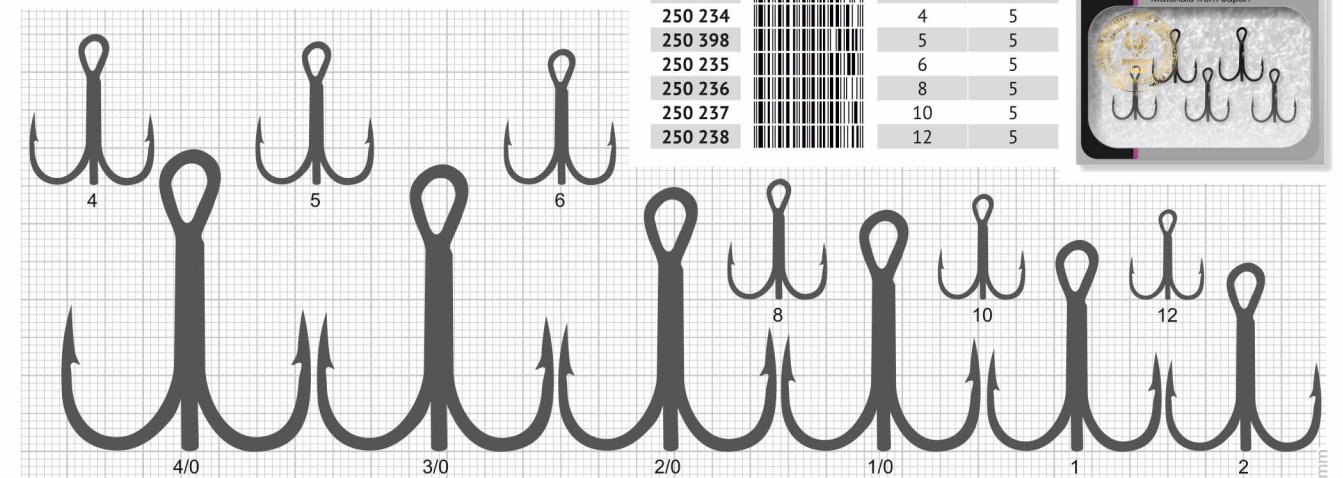

СЕРИЯ КРЮЧКОВ TREBLE

Крючок тройной Classic X-Series ST-0905

Кованый, мощный тройник с прямыми, круглыми поддевами и укороченным цевьем. Это наиболее популярная и востребованная форма тройного крючка. Идеальный вариант для оснащения спиннинговых приманок и в особенности воблеров.

Код	Штрихкод	Размер	Кол-во в уп., шт.
278 429		NEW 4/0	5
278 425		NEW 3/0	5
250 229		2/0	5
250 231		1/0	5
250 232		1	5
250 233		2	5
250 234		4	5
250 398		5	5
250 235		6	5
250 236		8	5
250 237		10	5
250 238		12	5