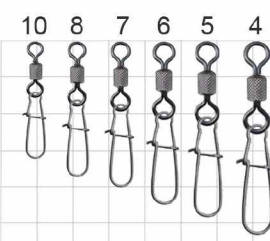

**Вертуляк с застежкой Rolling Swivel with Nice Snap 0101**

Вертуляк с застежкой nice snap - мощный, надёжный, с жёсткой конструкцией, подходит под большинство возможных монтажей.

Код	Размер	Тест, кг	Кол-во в уп., шт.
256560	3	30	5
256561	4	25	5
256562	5	25	5
256563	6	18	5
256564	7	18	5
256565	8	12	5
256566	10	12	5
256567	12	9	5
256568	14	4	5

**Вертуляк с застежкой Rolling Swivel with Nice Snap 0102**

Вертуляк с застежкой nice snap - мощный, надёжный, с жёсткой конструкцией, подходит под большинство возможных монтажей.

Код	Размер	Тест, кг	Кол-во в уп., шт.
256569	4	25	5
256570	5	25	5
256571	6	18	5
256572	7	18	5
256577	8	12	5
256578	10	12	5