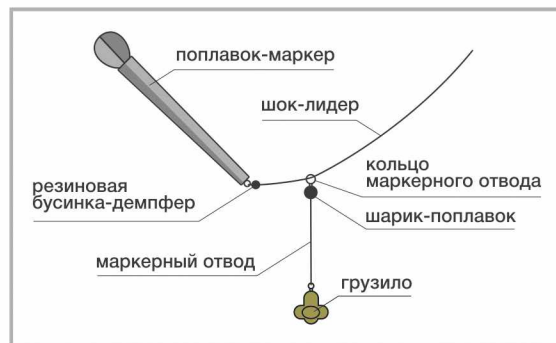

Маркерный поплавок
Nautilus Marker «Arrow»

Прочный, обладающий чрезвычайно высокой плавучестью поплавок-маркер NAUTILUS ARROW благодаря прекрасной аэродинамической форме позволяет выполнять точные забросы при разведке глубин и характеристик дна на самых дальних дистанциях даже в ветренную погоду.

Комплектуется тремя сменными головками-стабилизаторами различного цвета для работы в разных условиях освещения.

Код	Штрихкод	Артикул	Длина, см	Кол-во в уп.
236269		NMA	22	1

Серия Nautilus Blacktron объединяет обширную линейку продукции: стойки, перекладины, держатели и стабилизаторы для размещения карповых или фидерных бланков на берегу водоема. Облегченная алюминиевая конструкция имеет стойкое черное анодированное покрытие, обеспечивающее изделию отличный вид долгое время. Высокоточное производство и качественные материалы обеспечивают всей продукции Nautilus Blacktron уникальные показатели, которые делают стойки устойчивыми и надежными.

Перекладина бузз-бар на 2 удилица
Nautilus Blacktron 2 rod Buzzbar NBB

Имеет одну точку крепления для стойки. Не раздвижная фиксированная по длине конструкция обладает высокой жесткостью. Вспомогательные гайки позволяют надежно зафиксировать установленный на бузз-баре сигнализатор или держатель под необходимым углом.

- Бузз-бар на два удилица
- Фиксированная длина
- Облегченная алюминиевая конструкция
- Стойкое черное анодированное покрытие
- Зажимные гайки для надежной фиксации сигнализаторов