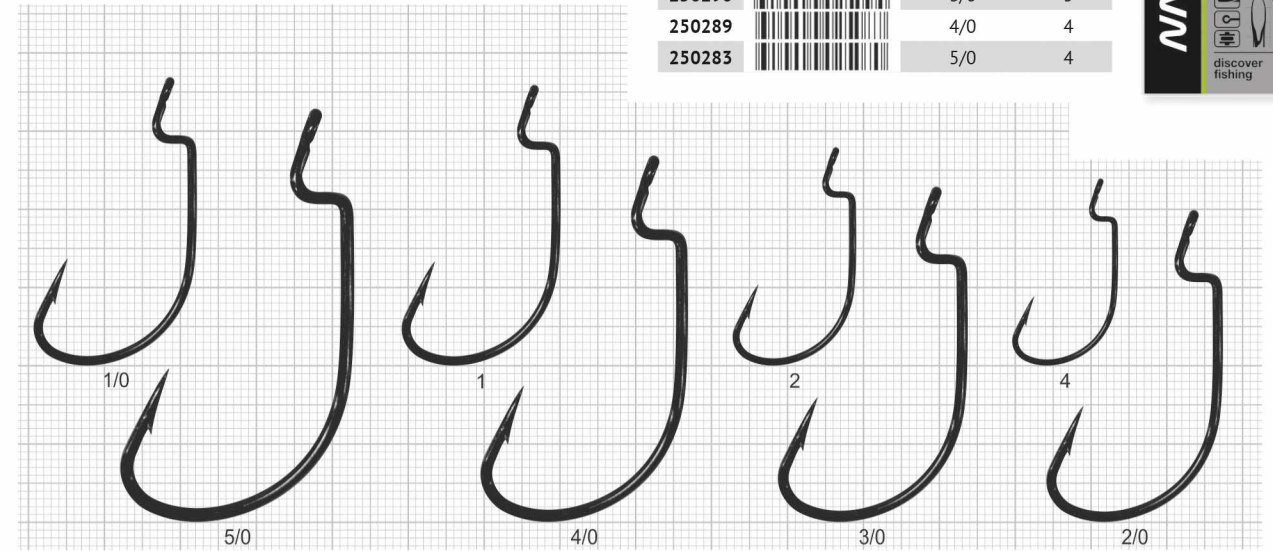

Крючок офсетный
Cutting Point Series Wide Gape CP-27

Классический, офсетный крючок, подходящий для большинства приманок, отличительной особенностью которого, является прогрессивная заточка жала, по технологии Cutting Point, что делает его еще более острым и надежным.

Код	Штрихкод	Размер	Кол-во в уп., шт.
250297		4	8
250294		2	8
250293		1	7
250292		1/0	7
250291		2/0	6
250290		3/0	5
250289		4/0	4
250283		5/0	4