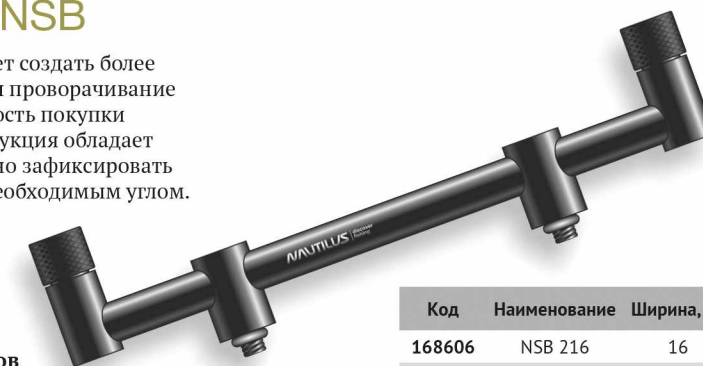

Перекладина снэг-бар на 2 удилица
Nautilus Blacktron 2 rod Snagbar NSB

Имеет две точки крепления для стойки. Такое решение позволяет создать более устойчивую конструкцию, нежели на одной стойке: исключается проворачивание при сильной поклевки одного удилица и пропадает необходимость покупки стабилизатора. Не раздвижная, фиксированная по длине конструкция обладает высокой жесткостью. Вспомогательные гайки позволяют надежно зафиксировать установленный на снэг-баре сигнализатор или держатель под необходимым углом.

- Фиксированная длина
- Крепление под две стойки позволяет создать более устойчивую конструкцию
- Легкая, жесткая, из алюминиевого профиля
- Стойкое черное анодированное покрытие
- Зажимные гайки для надежной фиксации сигнализаторов