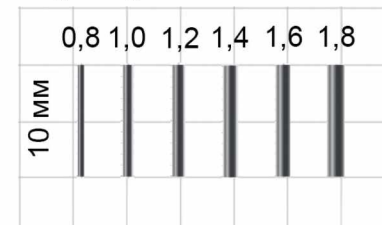

Трубка обжимная Slives tube brass

Обжимные трубки - приспособления, без которых, на первый взгляд, легко можно обойтись, используя рыболовные узлы. Однако практика показывает, что не один рыболовный узел не сравнится с этими маленькими трубочками, надёжно сжимающими непослушную рыболовную леску. Обжим - стал одним из популярных и качественных видов соединения.