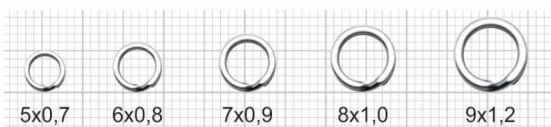

Кольцо заводное усиленное Power Split Ring PSR

Один из незаменимых элементов оснастки - заводное кольцо. Выполнено из очень прочной стальной проволоки и имеет высокий показатель устойчивости к деформации.