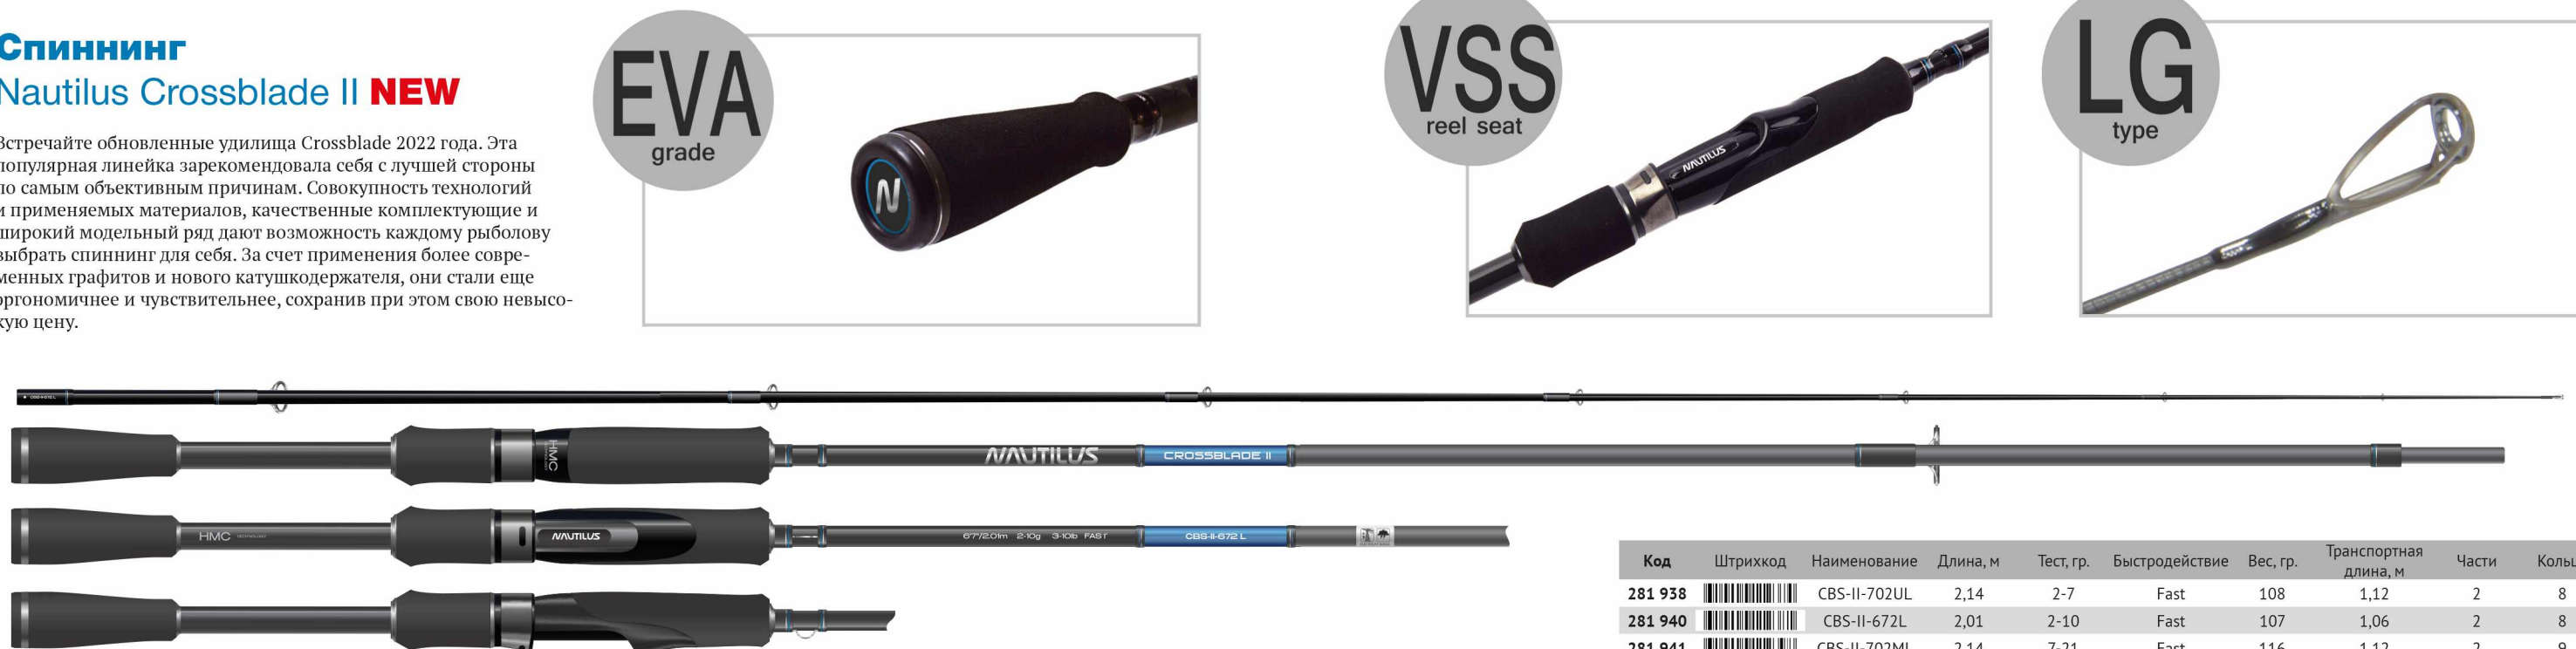

## Спиннинг Nautilus ECO'IZM MJ NEW

Продолжение линейки Eco'izm - быстрых, стильных и современных удилищ. Всего представлено пять новых моделей, выполненных в общей концепции минимализма, сохранения и сбережения невозполнимых природных ресурсов. Спиннинги ориентированы на ловлю лёгким и микро-джигом. Часть из них выполнена с монолитной вершинкой, что качественно улучшает контроль проводки сверхлёгких приманок. Длинные модели отлично подходят под всевозможные разнесенные и поводковые оснастки. Используемые материалы и технологии позволили добиться невероятной совокупности строя, веса и чувствительности, присущих только удилищам топ уровня.

## Спиннинг Nautilus Crossblade II NEW

Встречайте обновленные удилища Crossblade 2022 года. Эта популярная линейка зарекомендовала себя с лучшей стороны по самым объективным причинам. Совокупность технологий и применяемых материалов, качественные комплектующие и широкий модельный ряд дают возможность каждому рыболову выбрать спиннинг для себя. За счет применения более современных графитов и нового катушкодержателя, они стали еще эргономичнее и чувствительнее, сохранив при этом свою невысокую цену.