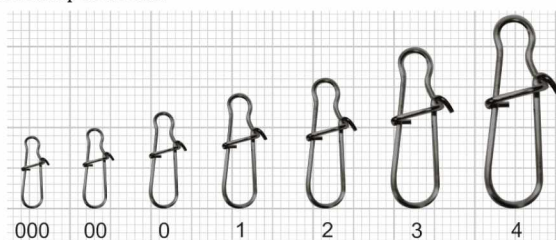

Застежка Nice Snap Black Nickel NSBN

Одна из самых известных и удобных застежек, которая применима практически при любых способах ловли - спиннинг, фидер ловля или подледная ловля хищника на балансир или блесну. Застежка выполнена из прочной, стальной проволоки.