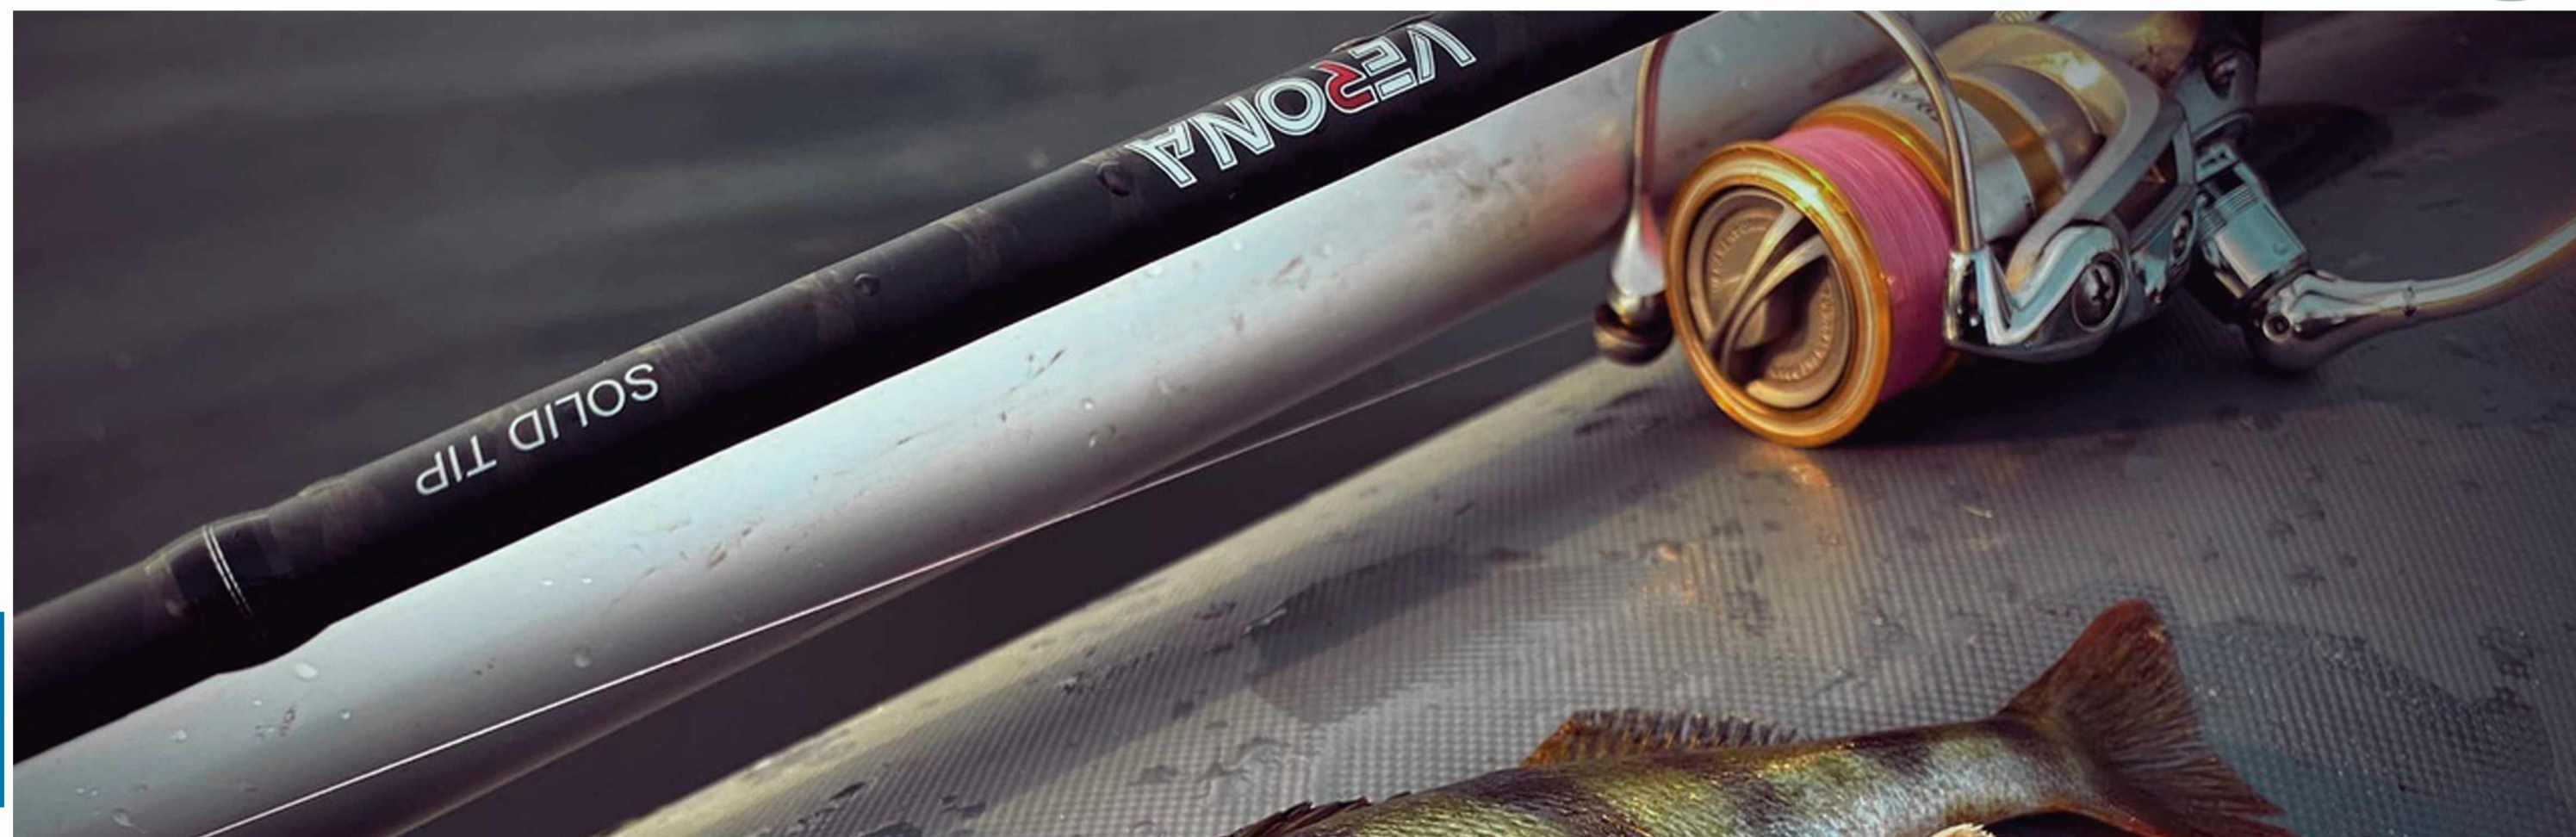

Спиннинг Nautilus Verona

Дальняя бровка станет ближе.

Основной задачей при разработке этой линейки было создание высокотехнологичных дальнебойных спиннингов длиной 7,8+, в классе light и medium light для ловли на дальних дистанциях легким и средним джигом, ловли жереха, и окуня на разнесенные оснастки, с длинным поводком. В представленной линейке есть модели как с Solid, так и с Tubular вершиной.

Код	Штрихкод	Наименование	Длина, м	Тест, гр.	Быстдействие	Вес, гр.	Транспортная длина, м	Части	Кольца
240015		VRS-842ML	2,54	3-16	Fast	125	1,31	2	9
240016		VRS-862ML	2,59	4-18	Fast	126	1,33	2	9
240013		VRS-S782L	2,33	0,8-10	Fast	109	1,20	2	7
240014		VRS-S802L	2,44	2-14	Fast	126	1,26	2	8
277759		VRS-702L NEW	2,13	2-10	Fast		1,12	2	
277760		VRS-732L NEW	2,21	2-12	Fast		1,16	2	
277761		VRS-762L NEW	2,28	3-14	Fast		1,19	2	
277764		VRS-902ML NEW	2,74	4-18	Fast		1,42	2	

EVA grade

PTS reel seat

LG type

A.O. guides