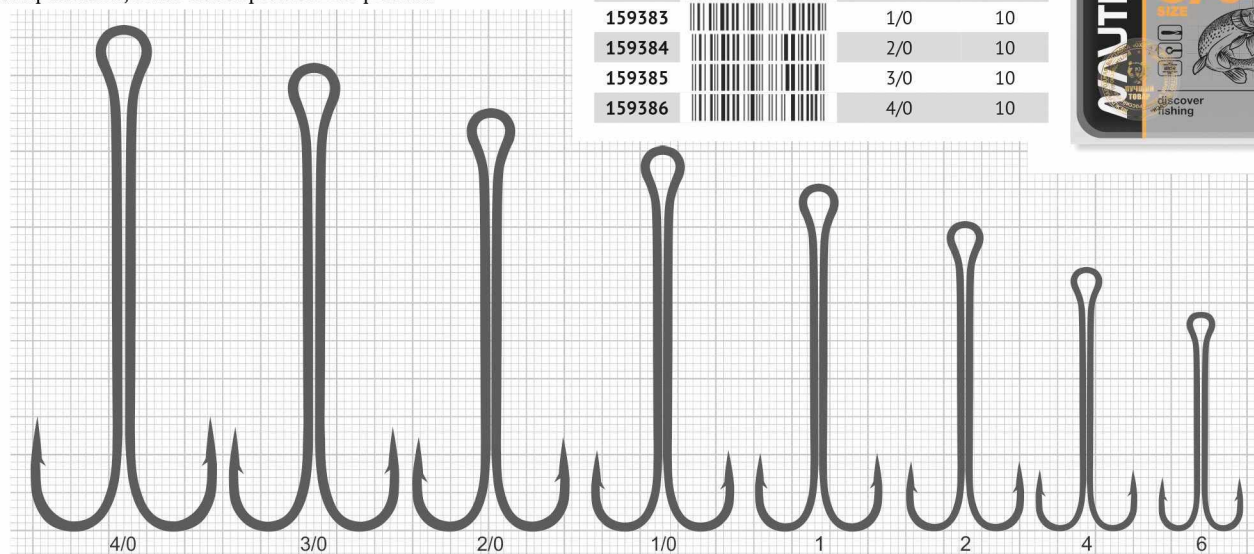

Крючок двойной X-Long Series Worm 1201

Двойной крючок из кованой проволоки. Основным отличием от своих собратьев является экстремально удлиненное цевье 3XL. Двойники с таким цевьем пользуются популярностью у спиннингистов, использующих их для оснащения различных мягких приманок, включая поролоновые рыбки.

Код	Штрихкод	Размер	Кол-во в уп., шт.
159379		6	10
159380		4	10
159381		2	10
159382		1	10
159383		1/0	10
159384		2/0	10
159385		3/0	10
159386		4/0	10