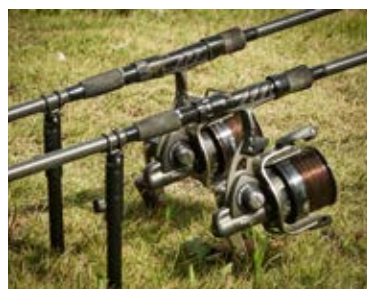

ITEM NO.

65059