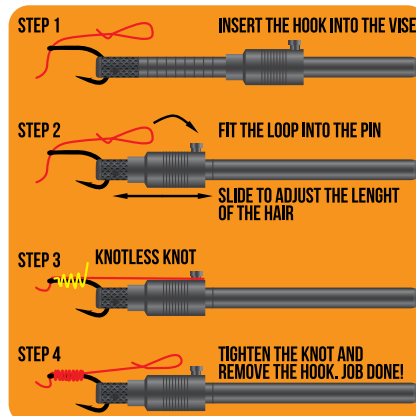

8 SHAPED RIG CONNECTOR

- Могут использоваться вместе с противозакручивателями
- Прочная конструкция из кованой проволоки.
- Подходят для использования со всеми видами безопасных клипс

Артикул	Количество
54955	20шт.

Trade Unit 5

BOILIE STOP KIT

- Расширенный набор различных стопоров для бойлов, включая стопоры-удлинители и стандартные стопоры.
- Надёжно фиксируют бойлы на волосяной оснастке.
- Стопоры-удлинители позволяют монтировать нестандартные бойлы большего диаметра.

Артикул	Цвет
49950	ПРОЗРАЧНЫЙ
49951	ЖЁЛТЫЙ
49952	ОРАНЖЕВЫЙ
49953	ЧЁРНЫЙ

Trade Unit 5

BAIT BALANCING KIT

- Эффективны в применении с бойлами, тигровыми орехами и пелетцем
- Легко превращают обычную донную насадку во всплывающую
- Просты и удобны в применении

Артикул	Размер	Диаметр
57135	M	7MM

Trade Unit 10

HAIR CONTROLLER

Простой и удобный подручный инструмент, позволяющий добиться идеально точной длины волоса.

Артикул
49962

Trade Unit 5

QUICK CHANGE RING

- Идеально подходят для оснасток типа Chod и Helicopter rig
- Оснащены цельным кованым колечком
- Матовое антибликовое покрытие
- Обеспечивают быструю и удобную замену оснасток

Артикул	Тип
57143	БЫСТРО СЪЁМНОЕ КОЛЕЧКО

Trade Unit 5

QUICK CHANGE SWIVEL W/RING

- Повышают степень подвижности и вращения и увеличивает эффективность оснасток

Артикул	Количество
49932	15шт.

Trade Unit 5

SUPERNATURAL CORN

Благодаря специальной формуле и набору компонентов нам удалось создать практически не отличимые от натуральных искусственные кукурузные зёрна, не уступающие оригиналу по внешнему виду, мягкости, прочности и эластичности. Зёрна Supernatural обладают умеренной плавучестью, а потому могут успешно применяться как со всплывающими, так и с традиционными донными оснастками.