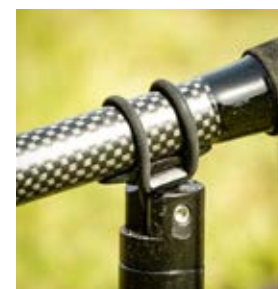

ITEM NO.

65059