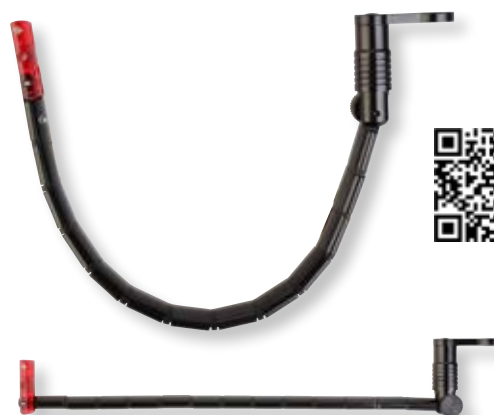

НАБОР МЕХАНИЧЕСКИХ ПОДВЕСНЫХ МИНИ-СИГНАЛИЗАТОРОВ СЕРИИ K1 MINI HANGER

Набор механических подвесных мини-сигнализаторов K1 MINI HANGER, безусловно, является желанным аксессуаром в арсенале современного рыбака-карапятика по совокупности своего функционала и эстетических качеств.

Красивая, выверенная форма корпуса сигнализатора сразу же привлекает внимание не только своей элегантностью и компактностью, но и оптимальным сочетанием веса и баланса, благодаря которому даже самая осторожная поклевка карпа не останется незамеченной. Простая и удобная конфигурация зажимной вращающейся клипсы обеспечивает необходимое натяжение на любой стадии поклевки при свободном прохождении лески, чётко реагируя на поклевку рыбы. Соединительный стальной корд благородного чёрного цвета не препятствует чуткой передаче сигнала и не склонен к перекручиванию во время эксплуатации. В комплектацию набора входит широкий выбор расцветок сигнализаторов, соединительные корды, шайбы-фиксаторы с двумя дополнительными съёмными грузиками, позволяющими быстро и точно скорректировать необходимый вес в зависимости от условий ловли.

- Выверенная форма корпуса сигнализатора
- Вращающаяся зажимная клипса
- Не склонный к перекручиванию стальной соединительный корд
- Сменные цветные корпуса сигнализаторов в комплекте
- Дополнительные съёмные грузики для регулировки оптимального баланса

НАБОР K1 MINI HANGER CHAIN

Артикул	Модель	Цвет
65017	для 3 удилещ	КРАСНЫЙ/ЖЁЛТЫЙ/ЗЕЛЁНЫЙ/СИНИЙ
65018	для 4 удилещ	КРАСНЫЙ/ЖЁЛТЫЙ/ЗЕЛЁНЫЙ/СИНИЙ/ФИОЛЕТОВЫЙ

Trade Unit 1

НАБОР МЕХАНИЧЕСКИХ ПОДВЕСНЫХ СИГНАЛИЗАТОРОВ СЕРИИ SNZ CHUBBY LONG SWING INDICATOR