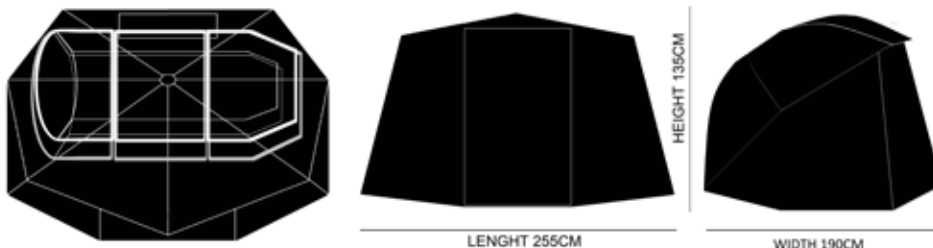

ПАЛАТКА-ЗОНТ СЕРИИ AVENGER 65 BROLLY SYSTEM

Короткая вылазка на рыбалку предполагает минимум взятых с собой снастей и скарба, но такой подход никоим образом не допускает компромиссов в плане комфорта. Именно в такой ситуации палатка-зонт Avenger будет лучшим выбором в качестве уютного убежища рыбака во время непродолжительных поездок.

Модель Avenger 65 с отстёгивающимся сплошным пологом, оснащённым противомоскитной сеткой, и дном из PVC является максимально облегчённой версией и отлично подходит тем рыбакам, кто предпочитает отправляться на рыбалку налегке.

В конструкции палатки используется хорошо зарекомендовавшая себя двухслойная мембрана 210D с гидростатическими характеристиками 10.000мм. Надёжность и долговечность самой конструкции обеспечивает изящный каркас из гибких стеклокомпозитных дуг. Несмотря на скромные размеры, внутреннее пространство максимально эргономично и позволяет расположить раскладушку

для отдыха оптимальным образом вдоль задней стенки. Большой сетчатый полог обеспечивает хороший воздухообмен внутри палатки и надёжно крепится на мощных передних дугах каркаса. Вся конструкция палатки имеет удобную систему фиксации с помощью растяжек и поставляется в прочной переносной сумке.

- Сплошной передний полог для улучшенной защиты от непогоды
- Тент из лёгкой влагостойкой и «дышащей» мембраны 210D
- Оптимальная эргономика конструкции
- Гибкие стеклокомпозитные дуги каркаса
- Удобное продольное место для раскладушки вдоль задней стенки
- Отличная вентиляция и воздухообмен
- Конструкция каркаса с 4 мощными передними стойками
- Поставляется в удобной переносной сумке

NEW
AVAILABLE
NOW

Артикул	Описание	Размеры	Вес (кг)	Размер в собранном виде
72683	AVENGER 65 BROLLY SYSTEM	135X255X190CM	6.5	150X20CM

Trade Unit 1