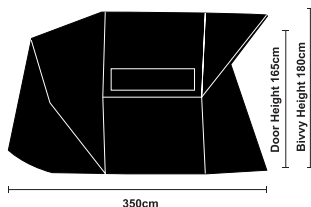

NEW
AVAILABLE
NOW

ПАЛКА С ВНЕШНИМ ТЕНТОМ СЕРИИ FULCRUM SESSION BIVVY & OVERWRAP

Если Вы стремитесь к комфорту на рыбалке, палатка серии Fulcrum Session будет Вашим лучшим выбором, исходя из параметров внутреннего устройства в сочетании с потребительскими свойствами.

Палатка крайне проста и удобна в установке во многом благодаря прочной конструкции каркаса, состоящего из трёх прочных облегчённых дюралевых дуг диаметром 20мм. Как и все остальные палатки в линейке Fulcrum, в данной модели применяется хорошо зарекомендовавшая себя на практике двухслойная мембрана 210D с гидростатическими характеристиками 10.000мм водного столба. Такими же параметрами водостойкости обладает и дно палатки из износостойкого материала Pro-Tect, легко пристёгивающиеся с помощью замка-молнии, расположенном на высоте 10 см от земли.

Поскольку при разработке данной модели палатки за основу брались критерии комфорта во время рыбалки, наши разработчики уделили особое внимание системе вентиляции Pro-Vent, предполагающей максимальный воздухообмен

по всему периметру и исключая образование конденсата внутри тента. Вход во внутреннее пространство предусмотрительно защищен дверью из противомоскитной сетки на замке-молнии. Палатка оснащается сплошным внешним тентом.

- Удобная конструкция и внутреннее устройство палатки
- Тент из лёгкой влагостойкой и «дышащей» мембраны 210D
- Технология Pro-Vent – максимальные возможности естественной вентиляции
- Отстёгивающееся дно палатки Pro-Tect на замке-молнии
- Прочная конструкция каркаса из трёх облегчённых дюралевых дуг
- Передние и боковые держатели для удильщ
- Прочная переносная сумка MCP
- Оснащается непродуваемым прозрачным пологом, отстёгивающимся износостойким дном, прочными растяжками и удобной переносной сумкой

Артикул	Описание	Размеры	Вес (кг)	Размер в собранном виде
72680	FULCRUM SESSION BIVVY & OVERWRAP	315X350/400X180CM	22.5	125X35CM

Trade Unit 1