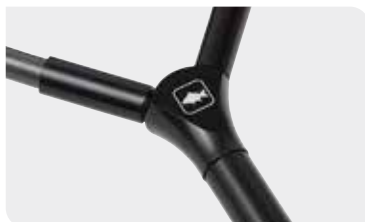

PROLOGIC

CATCHING ELEMENTS

NEW

AVAILABLE
NOW

ПОДСАК С ПОПЛАВКОМ ИЗ ЭВА СЕРИИ C3 FULCRUM LANDING NET & NET FLOAT

Элегантность и функциональность – вот основные черты подсака C3 Fulcrum. С ним Вы можете не беспокоиться за благоприятный исход вываживания трофейного карпа. Двухчастная рукоятка из высокомодульного графитового материала 3k длиной 6 футов отличается лёгкостью и прочностью. Комель оборудован удобной для хвата ручкой с полимерным покрытием. Универсальная конструкция рукоятки при необходимости допускает использование подсака только с одной секцией в зависимости от условий ловли – с берега или в лодке. Дуги длиной 42 дюйма также выполнены из высокомодульного графитового материала 3k, что даёт подсаку определённые преимущества в размере при поимке крупных экземпляров.