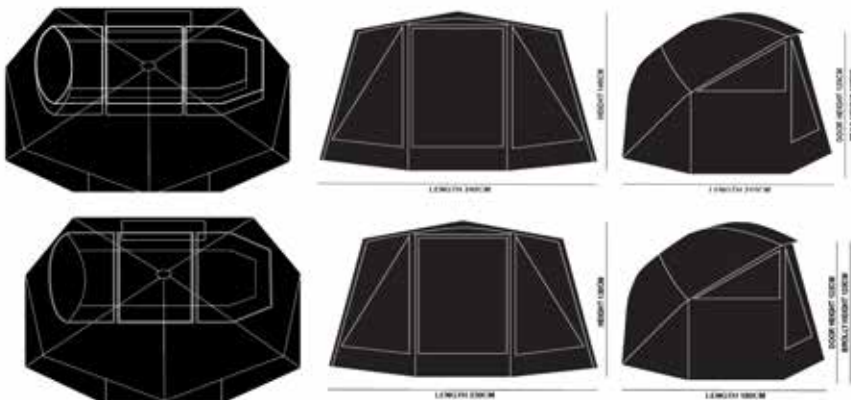

- Удобная конструкция с улучшенным внутренним пространством
- Pro-Tex – лёгкая и прочная дышащая мембрана с отличными влагозащитными свойствами
- Pro-Vent - обеспечивает максимальный приток воздуха со всех сторон (360°)
- Продуманная форма облегчённого каркаса для удобства размещения
- Съёмное дно на замках-молниях
- Передняя стенка с опцией установки в трёх положениях
- Удобная прочная сумка для переноски
- Полная комплектация стенками, сетчатым полом и дном с замками-молниями, облегчёнными дугами и распорками каркаса, растяжками-фиксаторами и переносной сумкой.