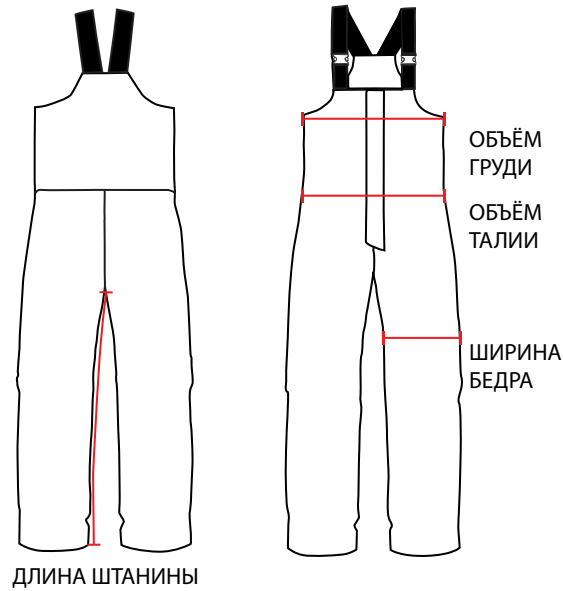

ГИД ПО РАЗМЕРАМ