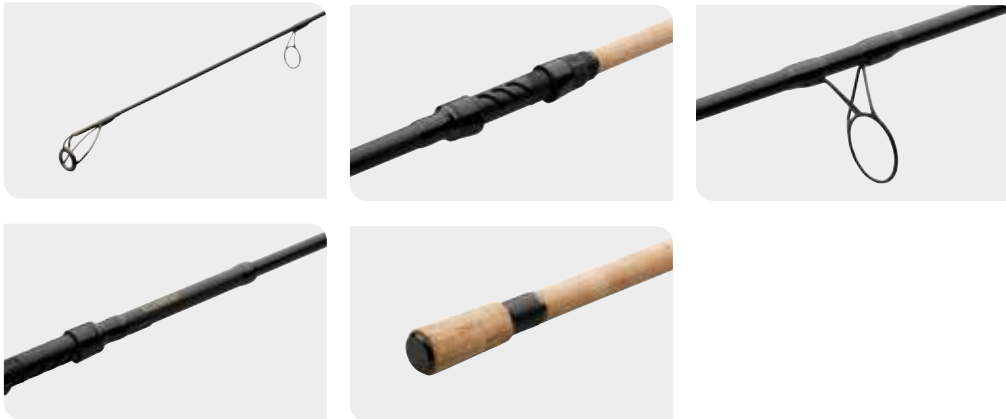

Артикул	Длина (футы)	Длина (м)	Мощность	кол-во секций	Вес (г)	Транспортная длина	Входное кольцо (диаметр)
72666	10FT	300CM	3.25LBS	2	240	129CM	40MM
72667	10FT	300CM	3.5LBS	2	261	129CM	40MM

Trade Unit 1