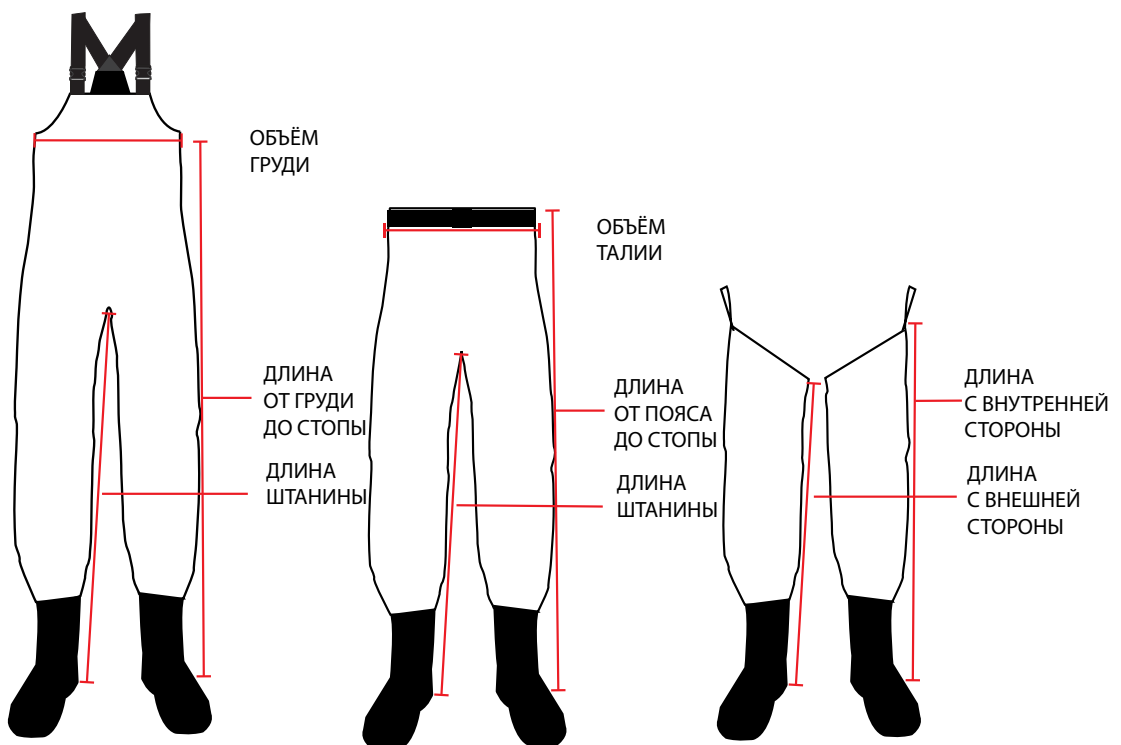

ГИД ПО РАЗМЕРАМ