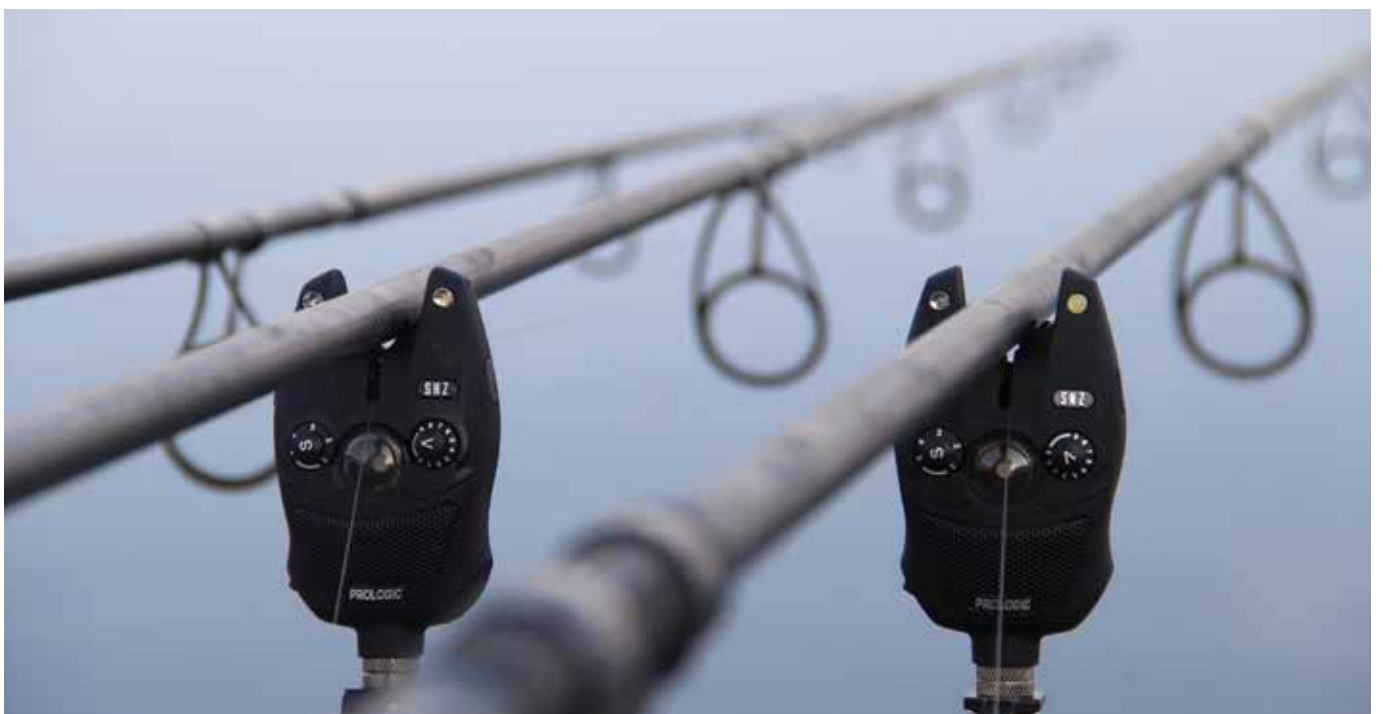

Артикул	Модель	Цвет
53841	3+1	КРАСНЫЙ/ЗЕЛЁНЫЙ/СИНИЙ
53842	4+1	КРАСНЫЙ/ЗЕЛЁНЫЙ/СИНИЙ/ЖЁЛТЫЙ

Trade Unit 1