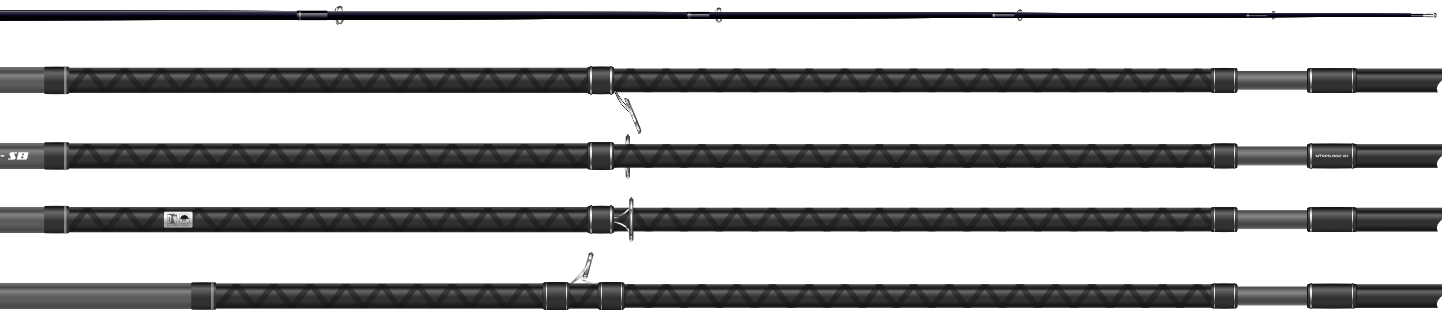

PTS
reel seat

LG
type

Код	Штрихкод	Наименование	Длина, м	Тест, гр.	Быстродействие	Вес, гр.	Транспортная длина, м	Части	Кольца
282 997		MTRPC-862XXH	2,62	110-220	Fast	217	1,35	2	10
282 998		MTRPC-862XH	2,62	50-150	Fast	210	1,35	2	10
282 999		MTRPS-862XH	2,62	50-150	Fast	185	1,35	2	9
283 001		MTRPC-662XH	2,02	100-150	Fast	187	1,06	2	8