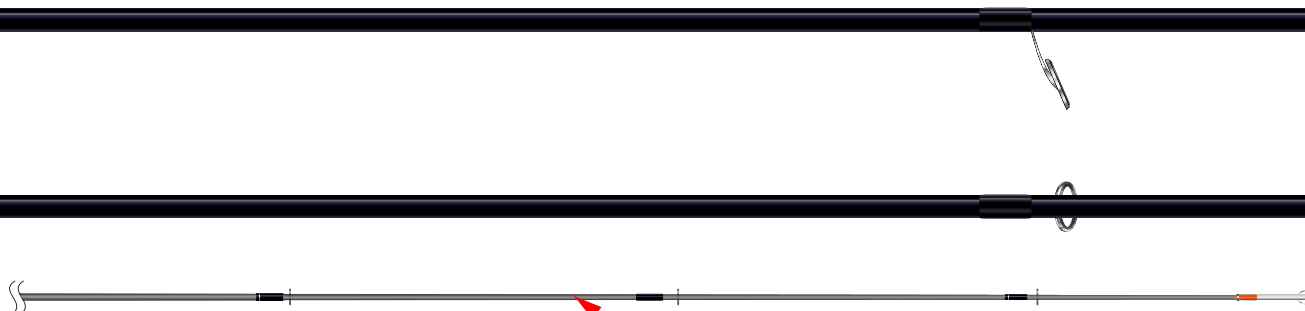

IPS
reel seat

LG
type

Solid black color

Код	Штрихкод	Наименование	Длина, м	Тест, гр.	Быстродействие	Вес, гр.	Транспортная длина, м	Части	Кольца
282 988		NMFS-602XUL	1,83	0,5-2	Moderate-Fast	67	0,96	2	8
282 989		NMFS-582SXUL	1,77	0,3-1,5	Moderate-Fast	64	0,92	2	8