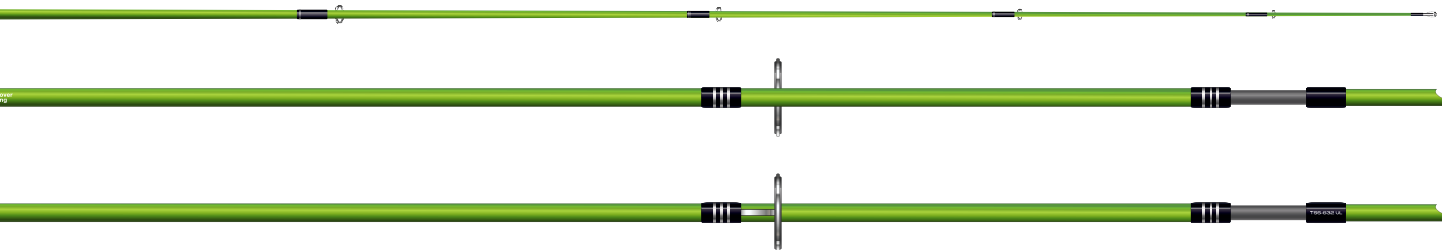

СПИННИНГОВЫЕ УДИЛИЩА

НОВИНКИ 2022

Спиннинг Nautilus Trout Spirit

Серия спиннинговых удилищ, в первую очередь ориентированных на ловлю форели в коммерческих водоемах. Обладают классическим, old school дизайном и параболическим строем, характерным для данных моделей. Бланк оснащен однолапными облегченными кольцами и классическим катушкодержателем с вставкой. Отлично справляются с самыми мелкими воблерами, вертушками и колебалками. И так же найдут поклонников среди любителей ловли белой рыбы спиннингом. Благодаря медленному строю можно добиться очень аккуратной пелагической проводки, а вываживание даже не крупной рыбы заставит работать весь бланк.

AT
guides

cork
AAA
grade

LG
type

Код	Штрихкод	Наименование	Длина, м	Тест, гр.	Быстродействие	Вес, гр.	Транспортная длина, м	Части	Кольца
283 002		TSS-632UL	1,93	0,5-5	Moderate	85	1,02	2	7
283 003		TSS-692UL	2,1	1-7	Moderate	90	1,09	2	7