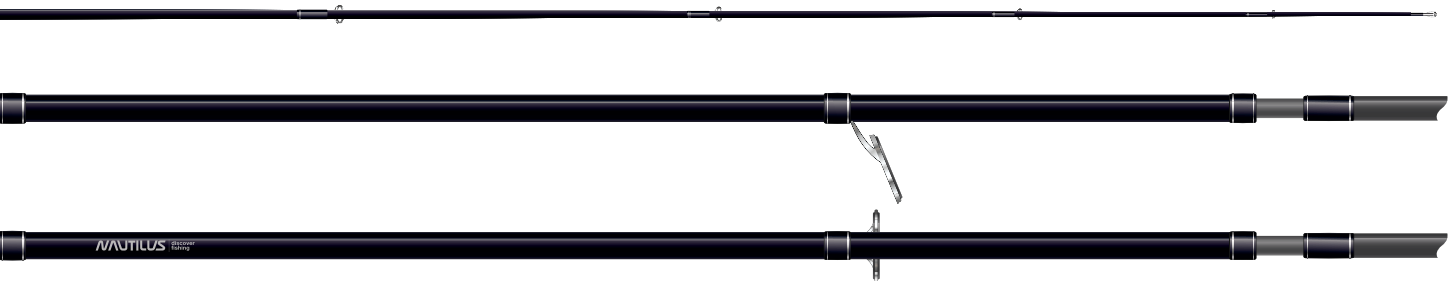

VSS
reel seat

LG
type

Код	Штрихкод	Наименование	Длина, м	Тест, гр.	Быстдействие	Вес, гр.	Транспортная длина, м	Части	Кольца
283 017		PDS-802MMH	2,4	7-28	Fast	143	1,29	2	8
283 018		PDS-802MH	2,4	8-35	Fast	148	1,29	2	8