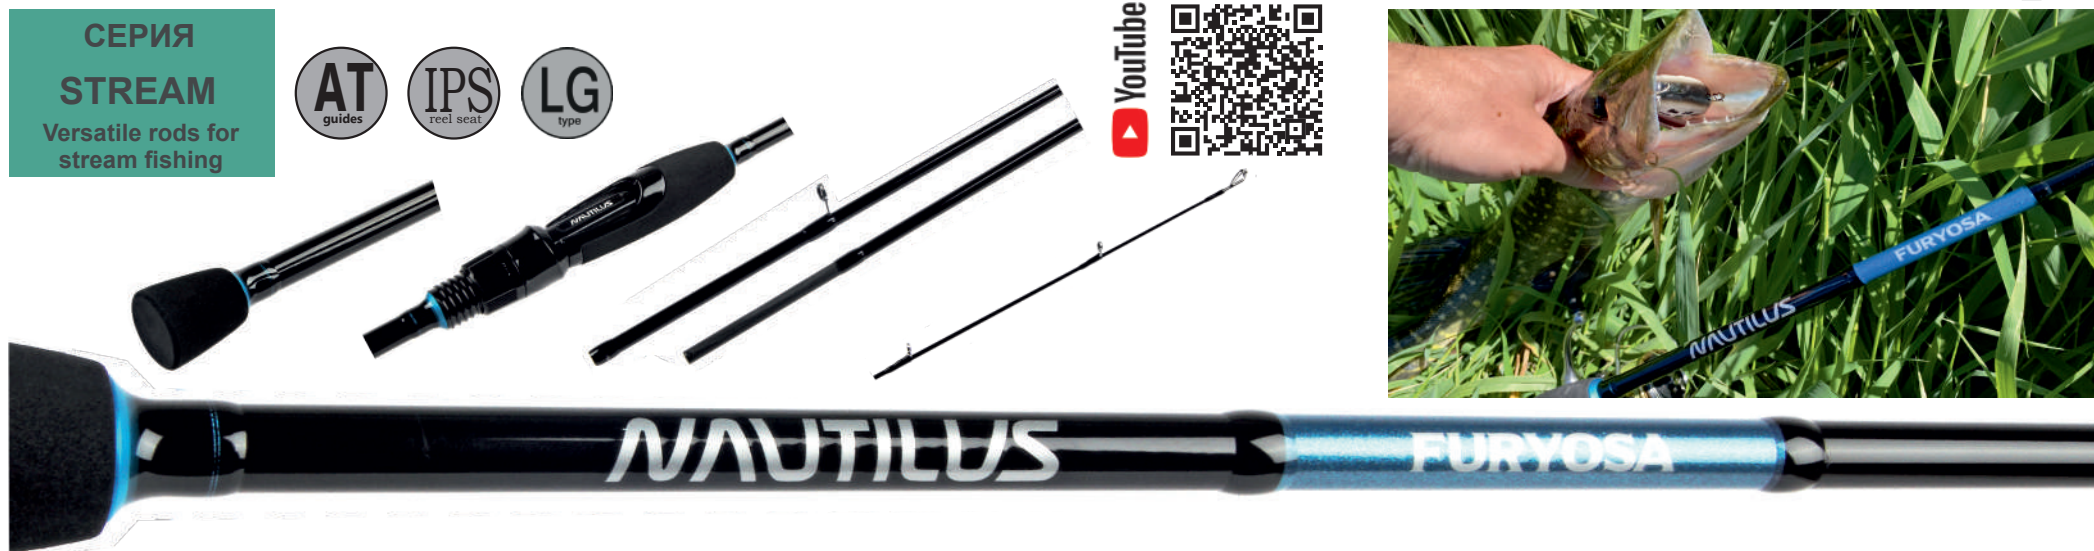

Nautilus Furyosa

16

FURYOSA - линейка спиннингов, разработанная для Stream ловли белого хищника - голавля, жереха, форели и других видов рыб. Модели характеризуется лёгким, дальним забросом и возможностью контролируемой проводки упористых блесен и воблеров типа crank. Лёгкие и сбалансированный удилица для начинающих рыболовов, и продвинутых голавлятников.