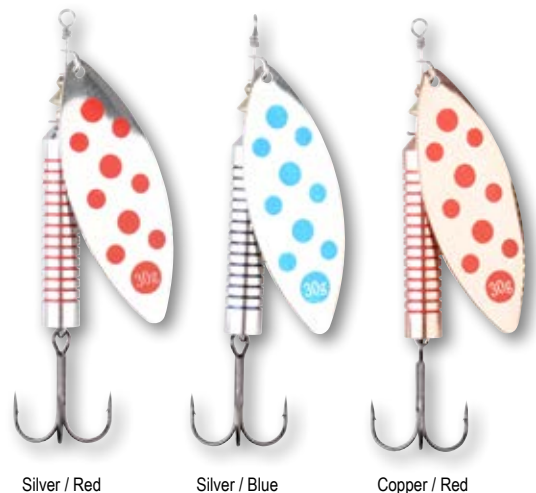

NEW
AVAILABLE
JANUARY 1ST 2021

ПРИМАНКА RAINBOW TROUT W. GARLIC

- Мягкий материал с чесночным запахом
- Крайне подвижная игра
- Лучшие, хорошо зарекомендовавшие себя тёмные и яркие цвета и оттенки
- Предназначены для монтажа на миниатюрных джиг-головках или с поплавком-бомбардой
- Отличная приманка для окуня, форели и при ловле со льда

Артикул	ЦВЕТ	КОЛ-ВО В УПАКОВКЕ
65455	UV ORANGE/BLACK	10 ШТ.
65456	UV GREEN/BLACK	10 ШТ.
65457	UV YELLOW/BLACK	10 ШТ.
65458	UV PINK/BLACK	10 ШТ.
65459	WHITE/BLACK	10 ШТ.

Trade Unit 5

ВРАЩАЮЩИЕСЯ БЛЁСНЫ SALMON SPINNER

Наша серия специализированных вращающихся блёсен серии SALMON SPINNER была специально разработана для ловли на сильном течении. Блёсны стабильно вращаются как при проводке против течения, так и вниз по течению. Приманки эффективны как для ловли крупных лососей, так и других речных хищников.

- Изготовлены из высококачественных материалов и компонентов
- Лонг-кастовый дизайн
- Оснащены острейшими тройниками
- Лепесток мгновенно включается в игру с первым же оборотом катушки

Артикул	РАЗМЕР	ВЕС	ЦВЕТ
48982	#5	30ГР	SILVER/RED
48983	#5	30ГР	SILVER/BLUE
48984	#5	30ГР	COPPER/RED

Trade Unit 10