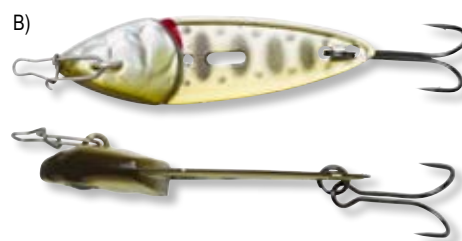

Trade Unit 5

Два типа игры:

- А) Вибрация и планирование в глубине воды
- Б) Покачивания и рысканье из стороны в сторону на отмелях

ПРИМАНКА MINNOW SWITCH BLADE

Приманку MINNOW SWITCH BLADE ни с чем другим не спутаешь. Благодаря точке крепления в районе жабр приманка вибрирует и покачивается при равномерной подмотке, и резко уходит в сторону при остановках проводки. При креплении за головную петельку приманка играет подобно колеблющейся блесне, совершая резкие движения из стороны в сторону. Данная приманка является поистине универсальной блесной-разведчиком – забрасывается далеко, отлично работает на разных глубинах и типах водоёмов, будь то река, озеро или море. Практически нет такого хищника среди водных обитателей, который бы не соблазнился её привлекательной игрой. Отличный выбор при охоте на окуня, щуку, судака, жереха, форели и многих морских хищников.