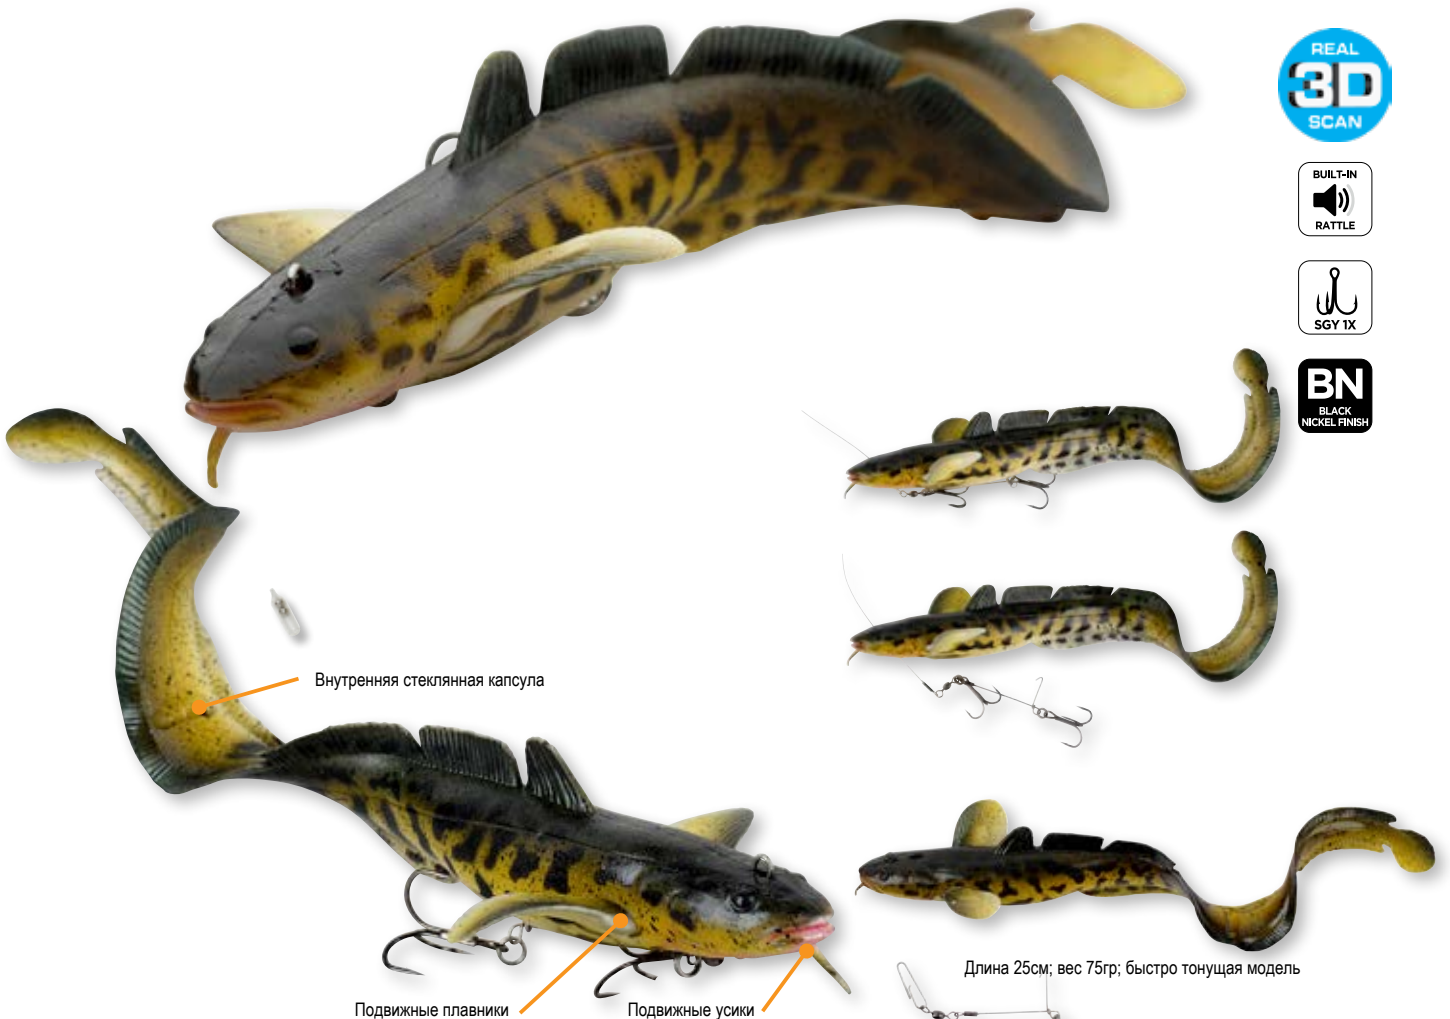

REAL 3D SCAN

BUILT-IN RATTLE

SGY 1X

BN BLACK NICKEL FINISH

Внутренняя стеклянная капсула

Подвижные плавники

Подвижные усики

Длина 25см; вес 75гр; быстро тонущая модель

ПРИМАНКА 3D BURBOT

Крупные щуки предпочитают налима!

3D BURBOT - отличная реалистичная 3D имитацию налима, предназначенная для ловли в заброс и троллингом. Полная природная схожесть с прототипом и активная соблазнительная игра изогнутого хвостика способны пробудить инстинкт убийцы даже в самом пассивном хищнике. Полная детализация объекта ловли, включая подвижные мягкие плавники и шевелящиеся при проводке усики, в точности повторяют неторопливые движения живого налима, плывущего в полводы.

Система монтажа 3D BURBOT предусматривает 2 вида оснастки: со скользящим сквозь специальную трубчатую полость поводком ABS; или зафиксированную с помощью съёмной клипсы оснастку, что заметно уменьшает досадные сходы рыбы после поклёвки и продлевает жизнь самой мягкой приманке, делая её менее уязвимой от воздействия острых щучьих зубов.

Специально рассчитанный баланс вкупе с извивающейся волнообразной игрой длинного «твистерного» хвостика позволяет облавливать любые отмели на самой малой скорости проводки, провоцируя столь соблазнительной медленной, но в то же время активной игрой даже самого пассивного хищника на атаку. Большой выбор типоразмеров – малый 25 см; средний универсальный 36 см, или же гигантский 50 см – превращает данный вид приманки в убийцу гигантских щук и маски.

- Два вида монтажа на выбор: со скользящим поводком и с помощью съёмной клипсы
- Подвижные плавники
- Активная игра на медленной проводке
- Встроенная хвостовая капсула
- Реалистичная детализация 3D
- Острейшие тройники SGY
- Размер крючков #1