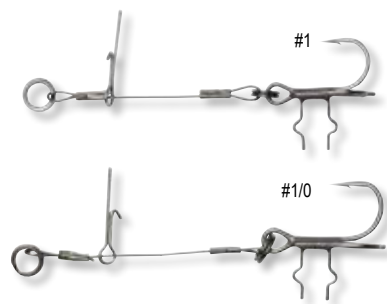

ПОВОДКОВАЯ ОСНАСТКА CARBON49 T-TREBLE SPIKE STINGER

Великолепная поводковая оснастка с надёжными и удобными фиксаторами и прочным Т-образным тройником. Изготавливается из 49-нитиевого стального тросика диаметром 0.70мм и разрывной нагрузкой 23кг.

- 2шт. в упаковке

Артикул	Размер тройников	Кол-во в уп.
69778	#1	2ШТ.
69779	#1/0	2ШТ.

Trade Unit 5