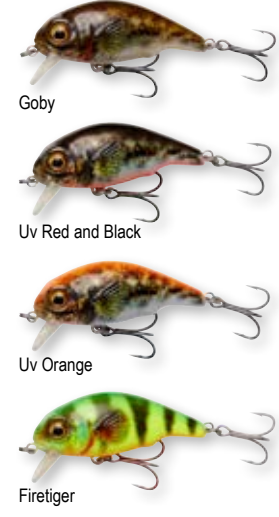

КРЕНКБЕЙТ 3D GOBY CRANK SR

Прототипом данной реалистичной приманки послужил речной бычок.

Несмотря на малый размер, 3D GOBY CRANK SR имеет встроенную систему огрузки для дальнего заброса, значительно увеличивающую дальность и точность заброса приманки. Обладая соблазнительной активной игрой, 3D GOBY CRANK SR является грозным оружием для ловли форели, голавля и окуня на пресноводных водоёмах всех типов (реки, пруды, озёра).

- Реалистичная детализация 3D
- Система внутренней огрузки для дальнего заброса (в модели длиной 5см)
- Тройники SGY 1X BN: длина 4см - #12; длина 5см - #10
- Привлекательная широкая игра
- Горизонт проводки: 0 – 30см

FLUO

FLUO

FLUO

Артикул	Длина	Вес	Тип	Цвет
71724	4СМ	3ГР	ПЛАВАЮЩИЙ	GOBY
71725	4СМ	3ГР	ПЛАВАЮЩИЙ	UV RED AND BLACK
71726	4СМ	3ГР	ПЛАВАЮЩИЙ	UV ORANGE
71727	4СМ	3ГР	ПЛАВАЮЩИЙ	FIRE TIGER
71729	5СМ	6.5ГР	ПЛАВАЮЩИЙ	GOBY
71730	5СМ	6.5ГР	ПЛАВАЮЩИЙ	UV RED AND BLACK
71731	5СМ	6.5ГР	ПЛАВАЮЩИЙ	UV ORANGE
71732	5СМ	6.5ГР	ПЛАВАЮЩИЙ	FIRE TIGER

Trade Unit 5