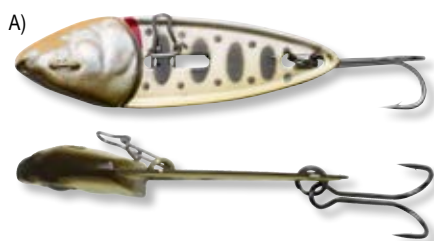

На спинке приманки имеются 3 точки крепления, допускающие различный угол наклона и частоту вибраций при проводке. Чем дальше от головы приманки находится петелька, тем активнее будет вибрация. Тело приманки выполнено из стальной пластины и оснащено острейшими тройниками. Отличный выбор для охоты за окунем, щукой, судаком жерехом и форелью.

Trade Unit 5

Два типа игры:

- А) Вибрация и планирование в глубине воды
- Б) Покачивания и рысканье из стороны в сторону на отмелях

ПРИМАНКА MINNOW SWITCH BLADE

Приманку MINNOW SWITCH BLADE ни с чем другим не спутаешь. Благодаря точке крепления в районе жабр приманка вибрирует и покачивается при равномерной подмотке, и резко уходит в сторону при остановках проводки. При креплении за головную петельку приманка играет подобно колеблющейся блесне, совершая резкие движения из стороны в сторону. Данная приманка является поистине универсальной блесной-разведчиком – забрасывается далеко, отлично работает на разных глубинах и типах водоёмов, будь то река, озеро или море. Практически нет такого хищника среди водных обитателей, который бы не соблазнился её привлекательной игрой. Отличный выбор при охоте на окуня, щуку, судака, жереха, форели и многих морских хищников.