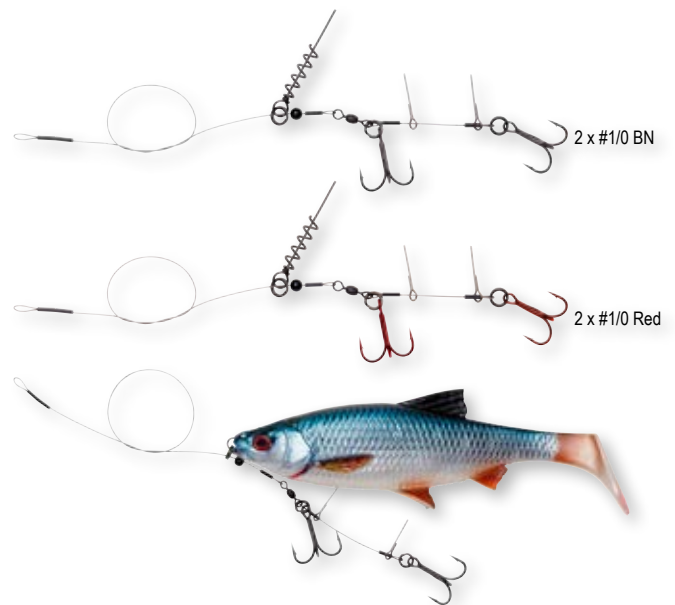

NEW
AVAILABLE
JANUARY 1ST 2021

Carbon49