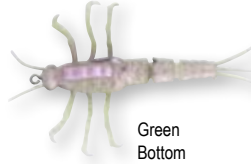

Yellow Belly Top

Brown Bottom

Olive Bottom

Green Bottom

05 Yellow Belly Bottom

ПРИМАНКА 3D TPE MAYFLY NYMPH

Несмотря на маленький размер, приманка 3D TPE MAYFLY NYMPH с детальной точностью повторяет контуры и реалистичную окраску живой подёнки. Созданная из эластичного и прочного материала TPE, приманка может также успешно применяться в нахлысте. Благодаря подвижным лапкам и хвостику 3D TPE MAYFLY NYMPH настолько точно имитирует движения попавшей в воду подёнки, что у рыбы не остаётся никаких сомнений относительно съедобности потенциальной добычи. А хорошо подобранная цветовая гамма приманок не оставит равнодушной ни одну форель или басса. Нимфа 3D TPE MAYFLY одинаково эффективна как в проточной, так и в стоячей воде, и может с успехом применяться в охоте на различных речных и озёрных хищников, таких как форель, окунь, голавль, басс и др.