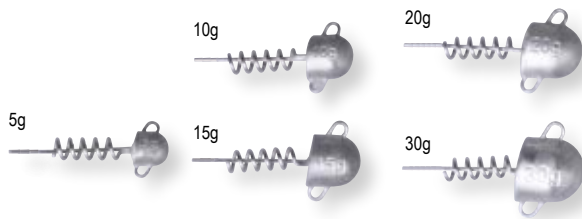

ГРУЗЫ-ГОЛОВКИ СО ШТОПОРОМ

Грузы-головки со штопором прекрасно подходят для монтажа с нашими мягкими приманками типа «шэд» и «слаг». Сам монтаж со штопором очень удобен, лёгок и практичен, а потому весьма востребован у рыболовов-спиннингистов.

Артикул	ВЕС	КОЛ-ВО В УП.	ЦВЕТ
50356	5ГР	3ШТ.	БЕЗ ОКРАСКИ
50357	10ГР	3ШТ.	БЕЗ ОКРАСКИ
50358	15ГР	3ШТ.	БЕЗ ОКРАСКИ
50359	20ГР	2ШТ.	БЕЗ ОКРАСКИ
50360	30ГР	2ШТ.	БЕЗ ОКРАСКИ

Trade Unit 5

ПОВОДКОВЫЙ МАТЕРИАЛ RAW49 STEELWIRE

Невероятно мягкий 49-нитиевый поводковый материал из стальной проволоки. Очень удобен в применении, легко вяжется или фиксируется с помощью обжимных трубочек. Идеально подходит для любого вида спиннинговой оснастки.

- Нержавеющая высокоуглеродистая сталь
- Поводковый материал из плетёных стальных нитей 7x7
- Допускает вязание узлов или фиксацию обжимными клеммами
- Мягкий и гибкий поводковый материал

Артикул	ДЛИНА	ДИАМЕТР	РАЗРЫВНАЯ НАГРУЗКА (КГ)	РАЗРЫВНАЯ НАГРУЗКА (LBS)	ЦВЕТ
54892	10М	0.36ММ	11КГ	24LBS	КОРИЧНЕВЫЙ, БЕЗ ОБОЛОЧКИ
54893	10М	0.45ММ	16КГ	35LBS	КОРИЧНЕВЫЙ, БЕЗ ОБОЛОЧКИ
54894	10М	0.54ММ	23КГ	50LBS	КОРИЧНЕВЫЙ, БЕЗ ОБОЛОЧКИ

Trade Unit 5

ПОВОДКОВЫЙ МАТЕРИАЛ CARBON49 STEELWIRE

Сверхпрочный, мягкий и гибкий 49-нитиевый поводковый материал из нержавеющей высокоуглеродистой стали в защитной оболочке из сополимера.

- Нержавеющая высокоуглеродистая сталь
- Поводковый материал из плетёных стальных нитей 7x7 в защитной оболочке из сополимера
- Допускает вязание узлов или фиксацию обжимными клипсами
- Мягкий и гибкий поводковый материал

Артикул	ДЛИНА	ДИАМЕТР	РАЗРЫВНАЯ НАГРУЗКА (КГ)	РАЗРЫВНАЯ НАГРУЗКА (LBS)	ЦВЕТ
54895	10М	0.48ММ	11КГ	24LBS	В СЕРОЙ ОБОЛОЧКЕ
54896	10М	0.60ММ	16КГ	35LBS	В СЕРОЙ ОБОЛОЧКЕ
54897	10М	0.70ММ	23КГ	50LBS	В СЕРОЙ ОБОЛОЧКЕ

Trade Unit 5