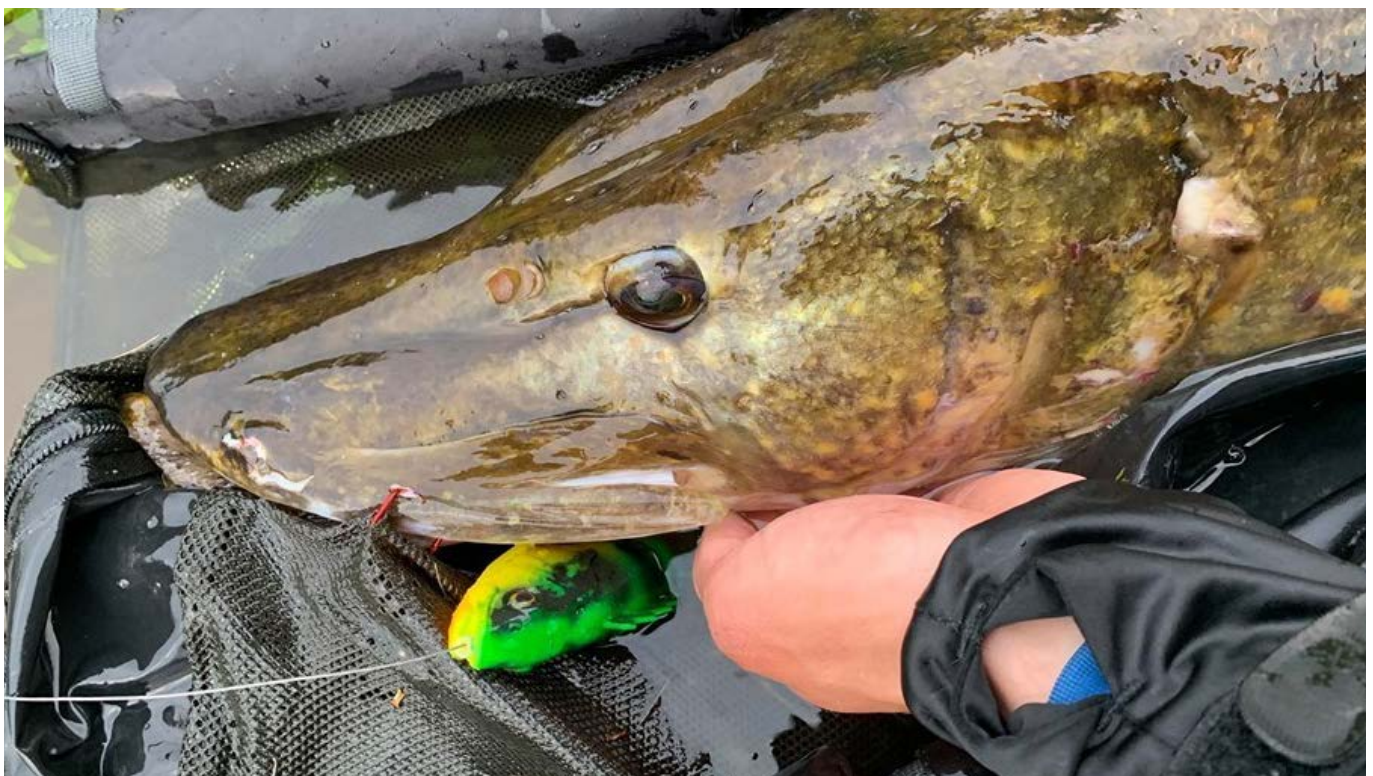

Артикул	длина	вес	тип	цвет
61800	20CM	100ГР	МЕДЛЕННО ТОНУЩИЙ	PERCH
61801	20CM	100ГР	МЕДЛЕННО ТОНУЩИЙ	FIRE TIGER

Trade Unit 5