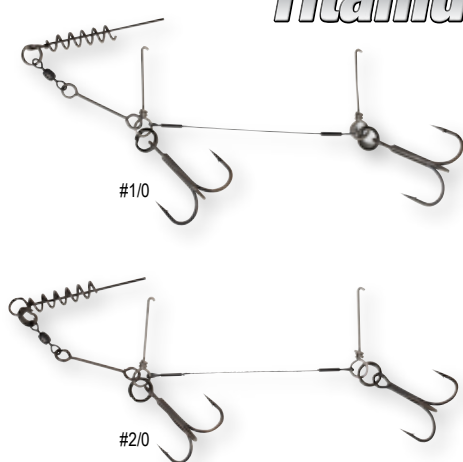

Titanium7

#1/0

#2/0

SGY 1X

BN
BLACK NICKEL FINISH