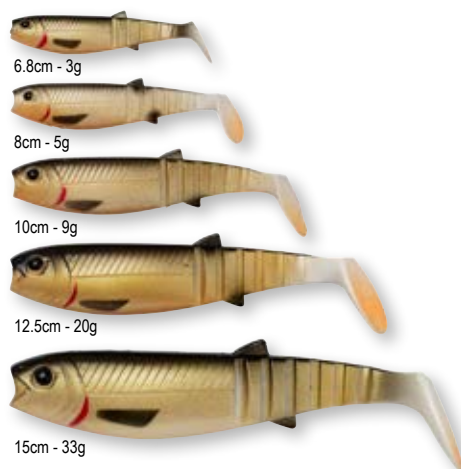

FLUO

FLUO

FLUO

Trade Unit 1