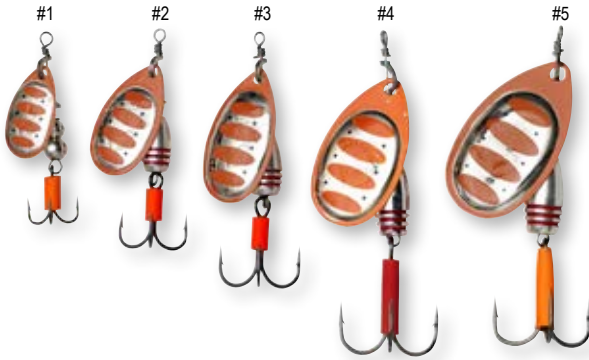

Dirty Silver

Copper

Gold